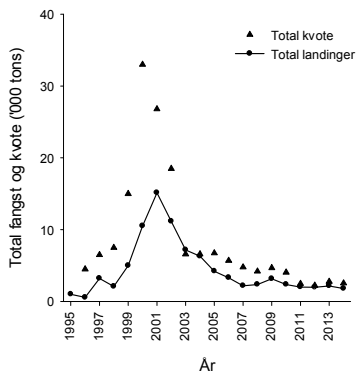

Saattuaqassutsimik naliineq 2015-2016-imilu saattuut pillugit siunnersuineq

Kitaata sineriaa aqutsiveqarfinnut arfinilinnut immikkoortiterneqarsimavoq:

- Upernavik
- Qeqertarsuup Tunua - Uummannaq
- Sisimiut
- Maniitsoq – Kangaamiut
- Nuuk – Paamiut
- Narsaq – Nunap Isua

Aqutsiveqarfinnut taakkununga tamanut immikkut pisassiisuteqartoqartarpoq.

Saattuarniarneq pingaartumik aqutsiveqarfiit Sisimiut, Qeqertarsuup Tunua aamma Nuuk – Paamiut imartaanni 2003-miilli ingerlanneqartarsimavoq. Tulaassat 2001-imi amerlanerpaajusimapput 15.000 tonsit missaanniissimallutik. Saattuut amerliartorunnaarnerat 2002-mi aallartippoq, pisarineqartartullu 2006-imiilli ukiumut 2.000 aamma 3.000 tonsit akornanniittarsimapput (Takussutissiaq 1 aamma Takussutissiaq 2).

Qeqertarsuup Tunuani Sisimiullu eqqaanni sinerissap qanittuini saattuaqassuseq biologinit 1997-imiilli misissuiffigineqartalerpoq, Sisimiullu avataani misissuisarnerit 1999-imiilli ingerlanneqartalernikuullutik. Aqutsiveqarfimmi Nuuk-Paamiut-mi biologit misissuisarnerat ukiuni 2003-2006 aamma 2010-mi ingerlanneqarnikuupput.

Takussutissiaq 1. 1996-imiit 2014 ilanngullugu tulaassinermi aalisarnermillu nalunaarsuutinit paasissutissat naapertorlugit saattuarniarnermi pisaasartut tamakkerlugit.

* 2014-imi paasissutissaatit utaqqiisaajugallarpur.