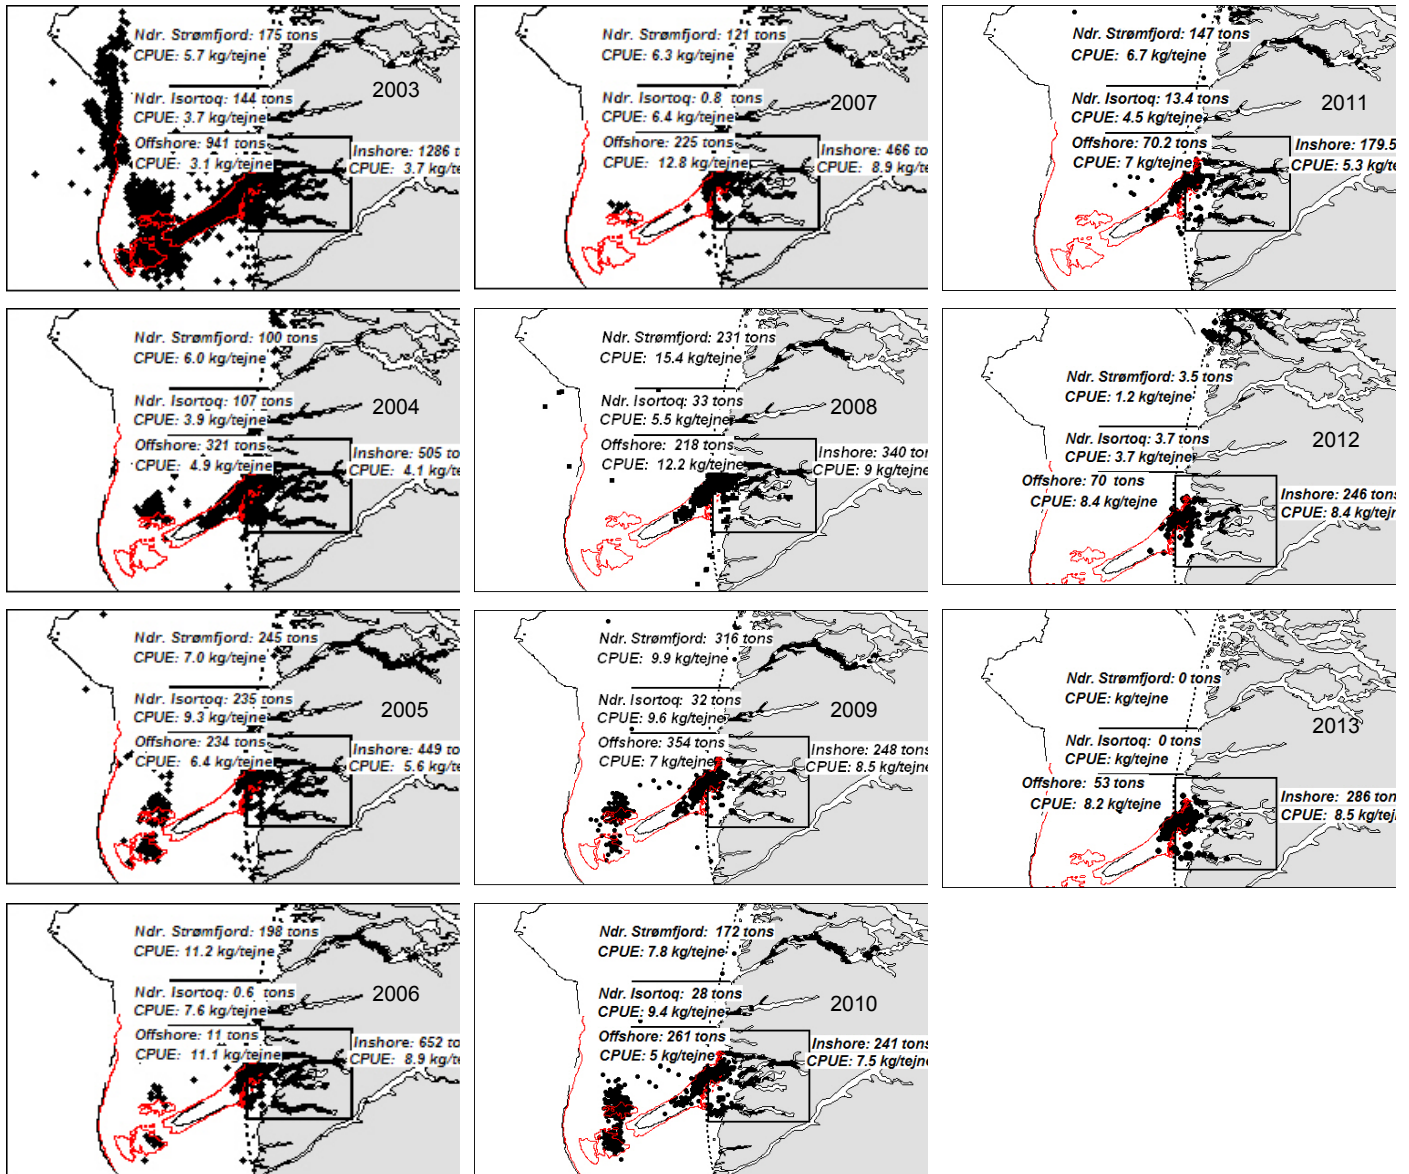

Ilanngussaq 2. Saattuarniarfusartumi Sisimiuni 2003-miit 2014-imut aalisarnerup siamarsimanera. Paasissutissat 2014-imeersut utaqqiisaagallarput.