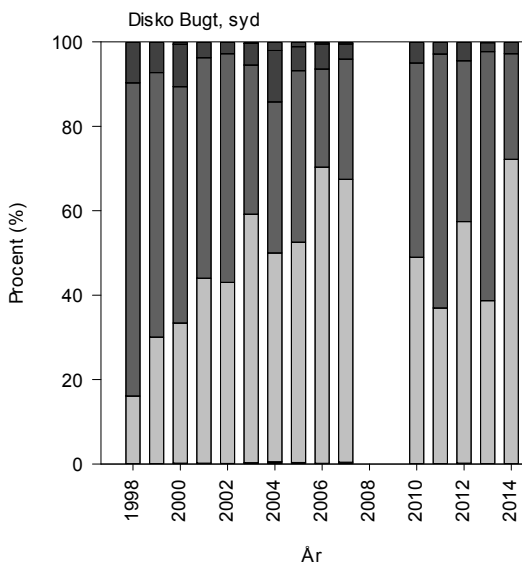

Takussutissiaq 9. Angutivissat inersimasut qaleruaasa issusaat >100 CW Qeqertarsuup Tunuata kujasissuani avannarpasissuani 1998-imiit 2014-imut. (SC1: Aqitsut, qaleruaat nutaat, nerpikitsut, SC2: Qaleruat nutaat, nerpikitsut, SC3: Qalerussat mangertut, nerpikkaat, SC4: Qaleruat pisoqqat mangertut, nerpikkaat aamma SC5: Qalerussat pisoqqat mangertut, "saattuut toqoriaannangornikut").