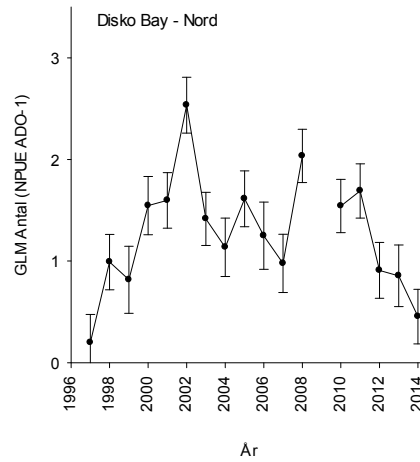

Takussutissiaq 8. Qeqertarsuup Tunua, avannarpasissortaa: Angutivissat "inuusuttuaqqat" amerlassusaat (amerlassutsit/pullatit) 82-100 mm akornanni CW (ADO-1)