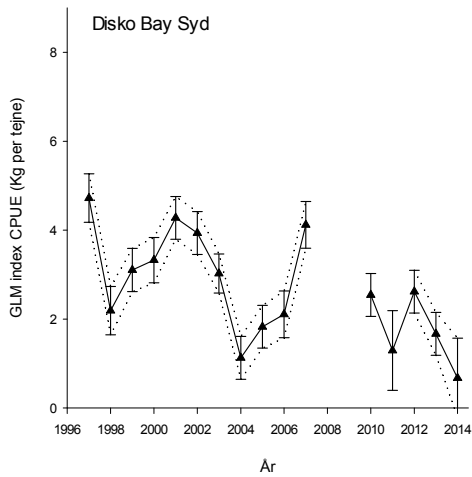

Takussutissiaq 5. Qeqertarsuup Tunua, Kujasissortaa: Biologit misissuineri (1997-2014) tunngavigalugit peqassutsimik naliliineq: CPUE, titarnerit kipisaqattaartut tassaapput peqassutsip naliliivigineqarnerani qaffasinnerpaaffigisinnaasaata appasinnerpaaffigisinnaasaatalu killingi.