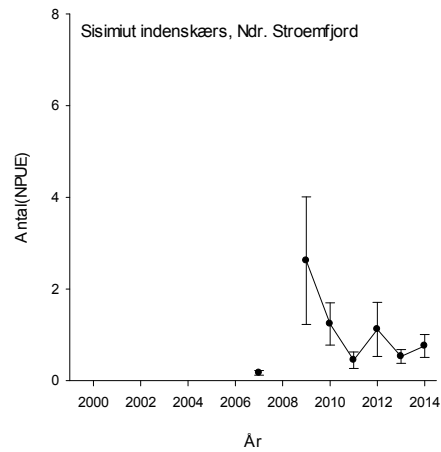

Takussutissiaq 14. Nassuttooq sinerissap qanittua: Perortussat amerlassusiat (82-100 mm CW (ADO-1)) 2007-miit 2014-imut.