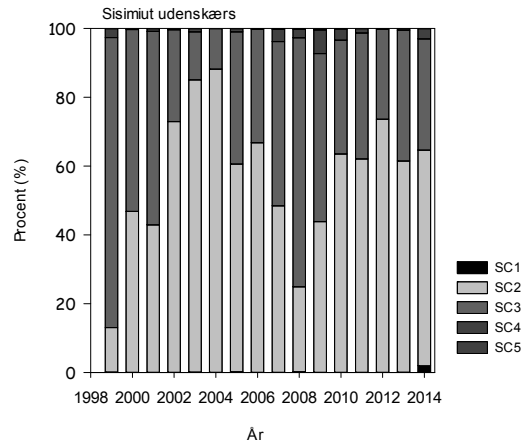

Takussutissiaq 19. Angutivissat inersimasut qaleruaasa qanoq issutiginerat (procent) minnerpaaffimmit 100 mm CW-mit annerusoq Sisimiuni sinerissap avataani 1998-imiit 2014-imut. SC1: Qaleruaq nutaaq aqitsaq, nerpikitsoq, SC2: Qaleruaq nutaaq manngertoq, nerpikitsoq, SC3: Qaleruaq manngertoq, nerpigissoq, SC4: Qaleruaq pisoqaaq, nerpigissoq aamma SC5: Qaleruaq pisoqaaq manngertoq: "toqoriaannaq".

Nuuk – Paamiut

Aalisarnermi paasisat tunngavigalugit siunnersuisoqarpoq. 2010-p kingornatigulli biologit misissuisimanngillat.

Tabel 5. Aalisarneq, pullammi ataatsimi pisaasartut (CPUE) aammalu Nuuk-Paamiut-ni sinerissap qanittuani sinerissallu avataani 2000-2014-imi aalisarneq.

Aqutsiveqarfik	Ukioq	Pisat tamakkiisut (tons)	Pisassiissutit	Akuersissutit	Angallatit saattuarniat	Sinerissap qanittuani (tons)	Sinerissap qanittuani CPUE (kg/pullat)	Sinerissap qanittuani pullatit ('000)	Avataani pisat (tons)	Avataani CPUE (kg/pullat)	Avataani pullatit ('000)
Nuuk-Paamiut	2000	3,769	--	--	--	2,430	5.3	458	1,339	5.4	248
	2001	5,077	--	--	--	4,157	5.3	784	920	3.8	242
	2002	2,531	--	--	--	1,770	2.8	632	761	2.8	272
	2003	2,315	--	--	48	704	3.4	207	1,611	4.2	385
	2004	1,795	--	--	46	129	4.5	29	1,666	8.5	196
	2005	2,295	--	--	26	250	8.0	31	2,045	8.0	255
	2006	1,173	1,800	--	24	192	5.9	33	981	5.9	167
	2007	521	1,600	--	25	110	5.5	20	411	5.5	75
	2008	618	1,600	--	24	194	8.0	24	424	8.0	53
	2009	1,111	700+300	--	31	270	7.2	38	841	7.2	118
	2010	470	1000	--	22	216	4.7	46	254	4.7	55
	2011	595	700	--	18	182	8.7	21	413	8.7	48
	2012	784	700	--	22	329	7.6	43	455	7.6	60
	2013	959	1,000	--	21	289	7.5	39	670	7.5	90
2014*	934	250+950	--	23	176	8.3	21	758	8.3	92	

* Paasisutissat 2014-imoortut utaqqiisaagallarpur.

Sinerissap qanittua

Aalisarneq: Pesarineqartartut 2001-imi 4.100 tonsingajanniit 2007-imi 111 tonsinut appariarsimapput. 2009-mi pisat 435 tonsinut qaffariarsimapput, kingornali appariartorsimallutik. (Tabel 4, Takussutissiaq 20 aamma Ilanngussaq 3). Pullammi ataatsimi pisarineqartartut 2013-imiit appariaateqarsimapput 6 kiilunnaasalerlutik (Takussutissiaq 20).