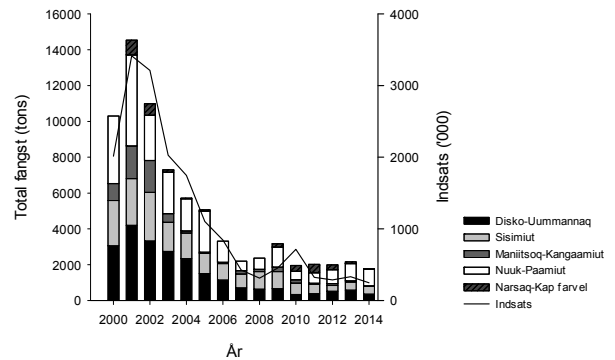

Takussutissiaq 2. Aqutsiveqarfinni tamani saattuarniarfiusartuni 2000-miit 2014-imut pisaasartut tamakkerlugit (tonsingorlugit), tulaassinermi aalisarnermillu nalunaarsuutinit paasissutissaatit aallaavigineqarput.

* 2014-imi paasissutissaatit utaqqiisaajugallarpur.

Siunnersuinerup eqikkarnera

Saattuartassiisutiginarsinnaasut eqqarsaatigalugit Pinngortitaleriffik ukiunut marlunnut atuuttussamik siunnersuisarpoq unalu 2015-imi 2016-imilu atuuttussaavoq.

Eqikkaaneq manna teknikkut nalunaarusiamit »Assesment and advice for snowcrab in West Greenland 2015 and 2016«-imit tigulaarineruvoq (quppernerit 46).