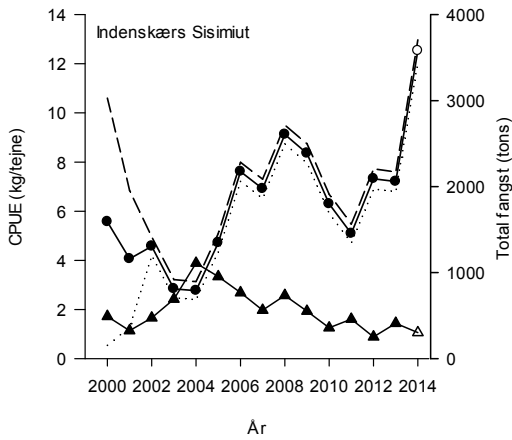

saattuarniarneq nutaraannaanusunik tunngaveqarnerusoq, utoqqaanusullu nerpikkaanusut (SC3 aamma SC4) pisarineqarsinnaasut tamarmiusut ilaannanguarilersimassagaat (Takussutissiaq 15).

Takussutissiaq 10. Sisimiuni sinerissap qanittuani: Pisaasartut pullammilu ataatsimi pisaasartut ineriartornerat 2000-14 ●: CPUE, titarnerit kipisaqattaartut tassaapput peqassutsip naliliivigineqarnerani qaffasinnerpaaffigisinnaasaata appasin-nerpaaffigisinnaasaatalu killingi. ▲pisat tamarmiusut.