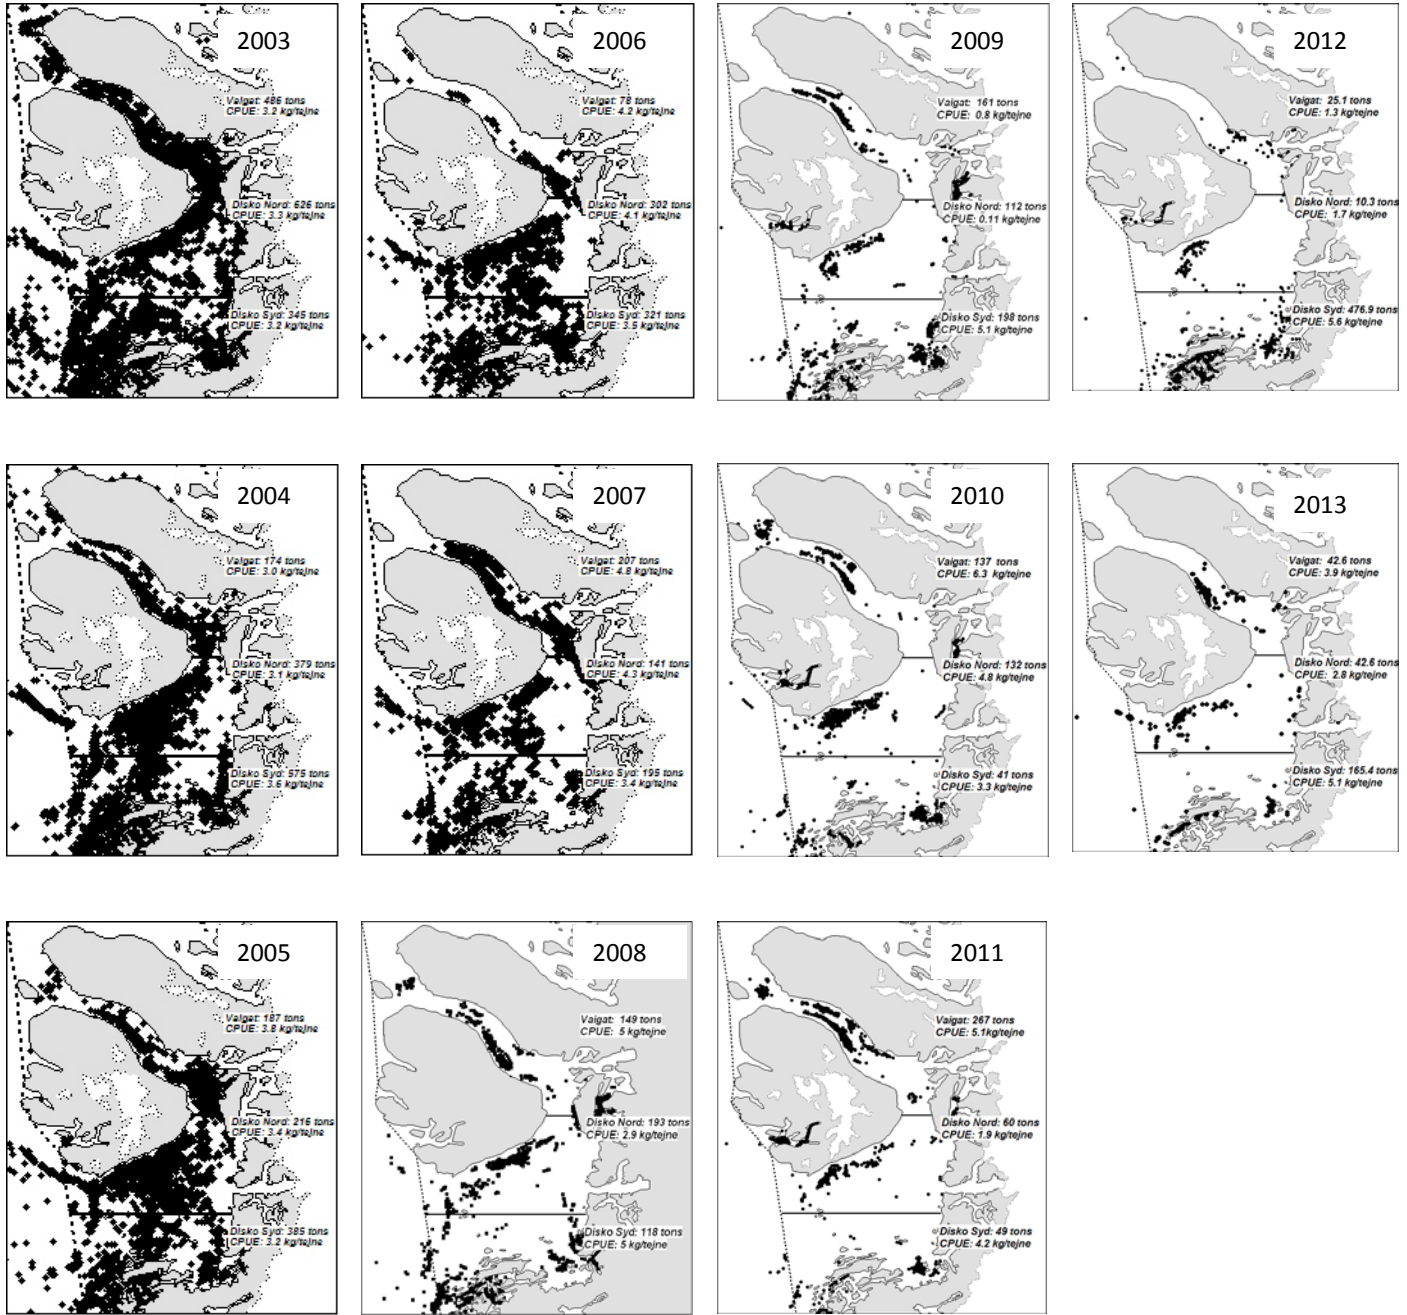

Ilanngussaq1. Aqutsiveqarfimmi Qeqertarsuup Tunua – Ummannaq 2003-imiit 2014-imut aalisarnerup siammarsimanera. Paasissutissat 2014-imeersut utaqqiisaagallarput.