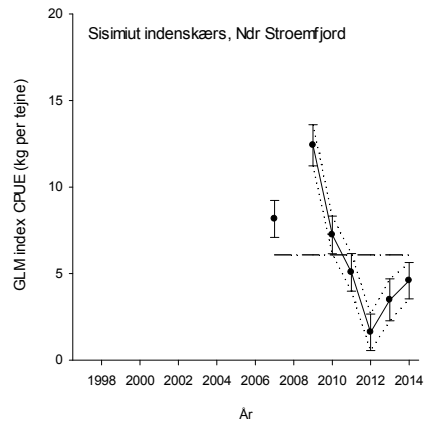

Takussutissiaq 12. Nassuttooq, sinerissap qanittua: Biologit misissuinerannit (1997-2014) peqassutsip nikerarnera ●: CPUE, titarnerit kipisaqattaartut tassaapput peqassutsip naliliivigineqarnerani qaffasinnerpaaffigisinnaasaata appa-sinnerpaaffigisinnaasaatalu killingi.