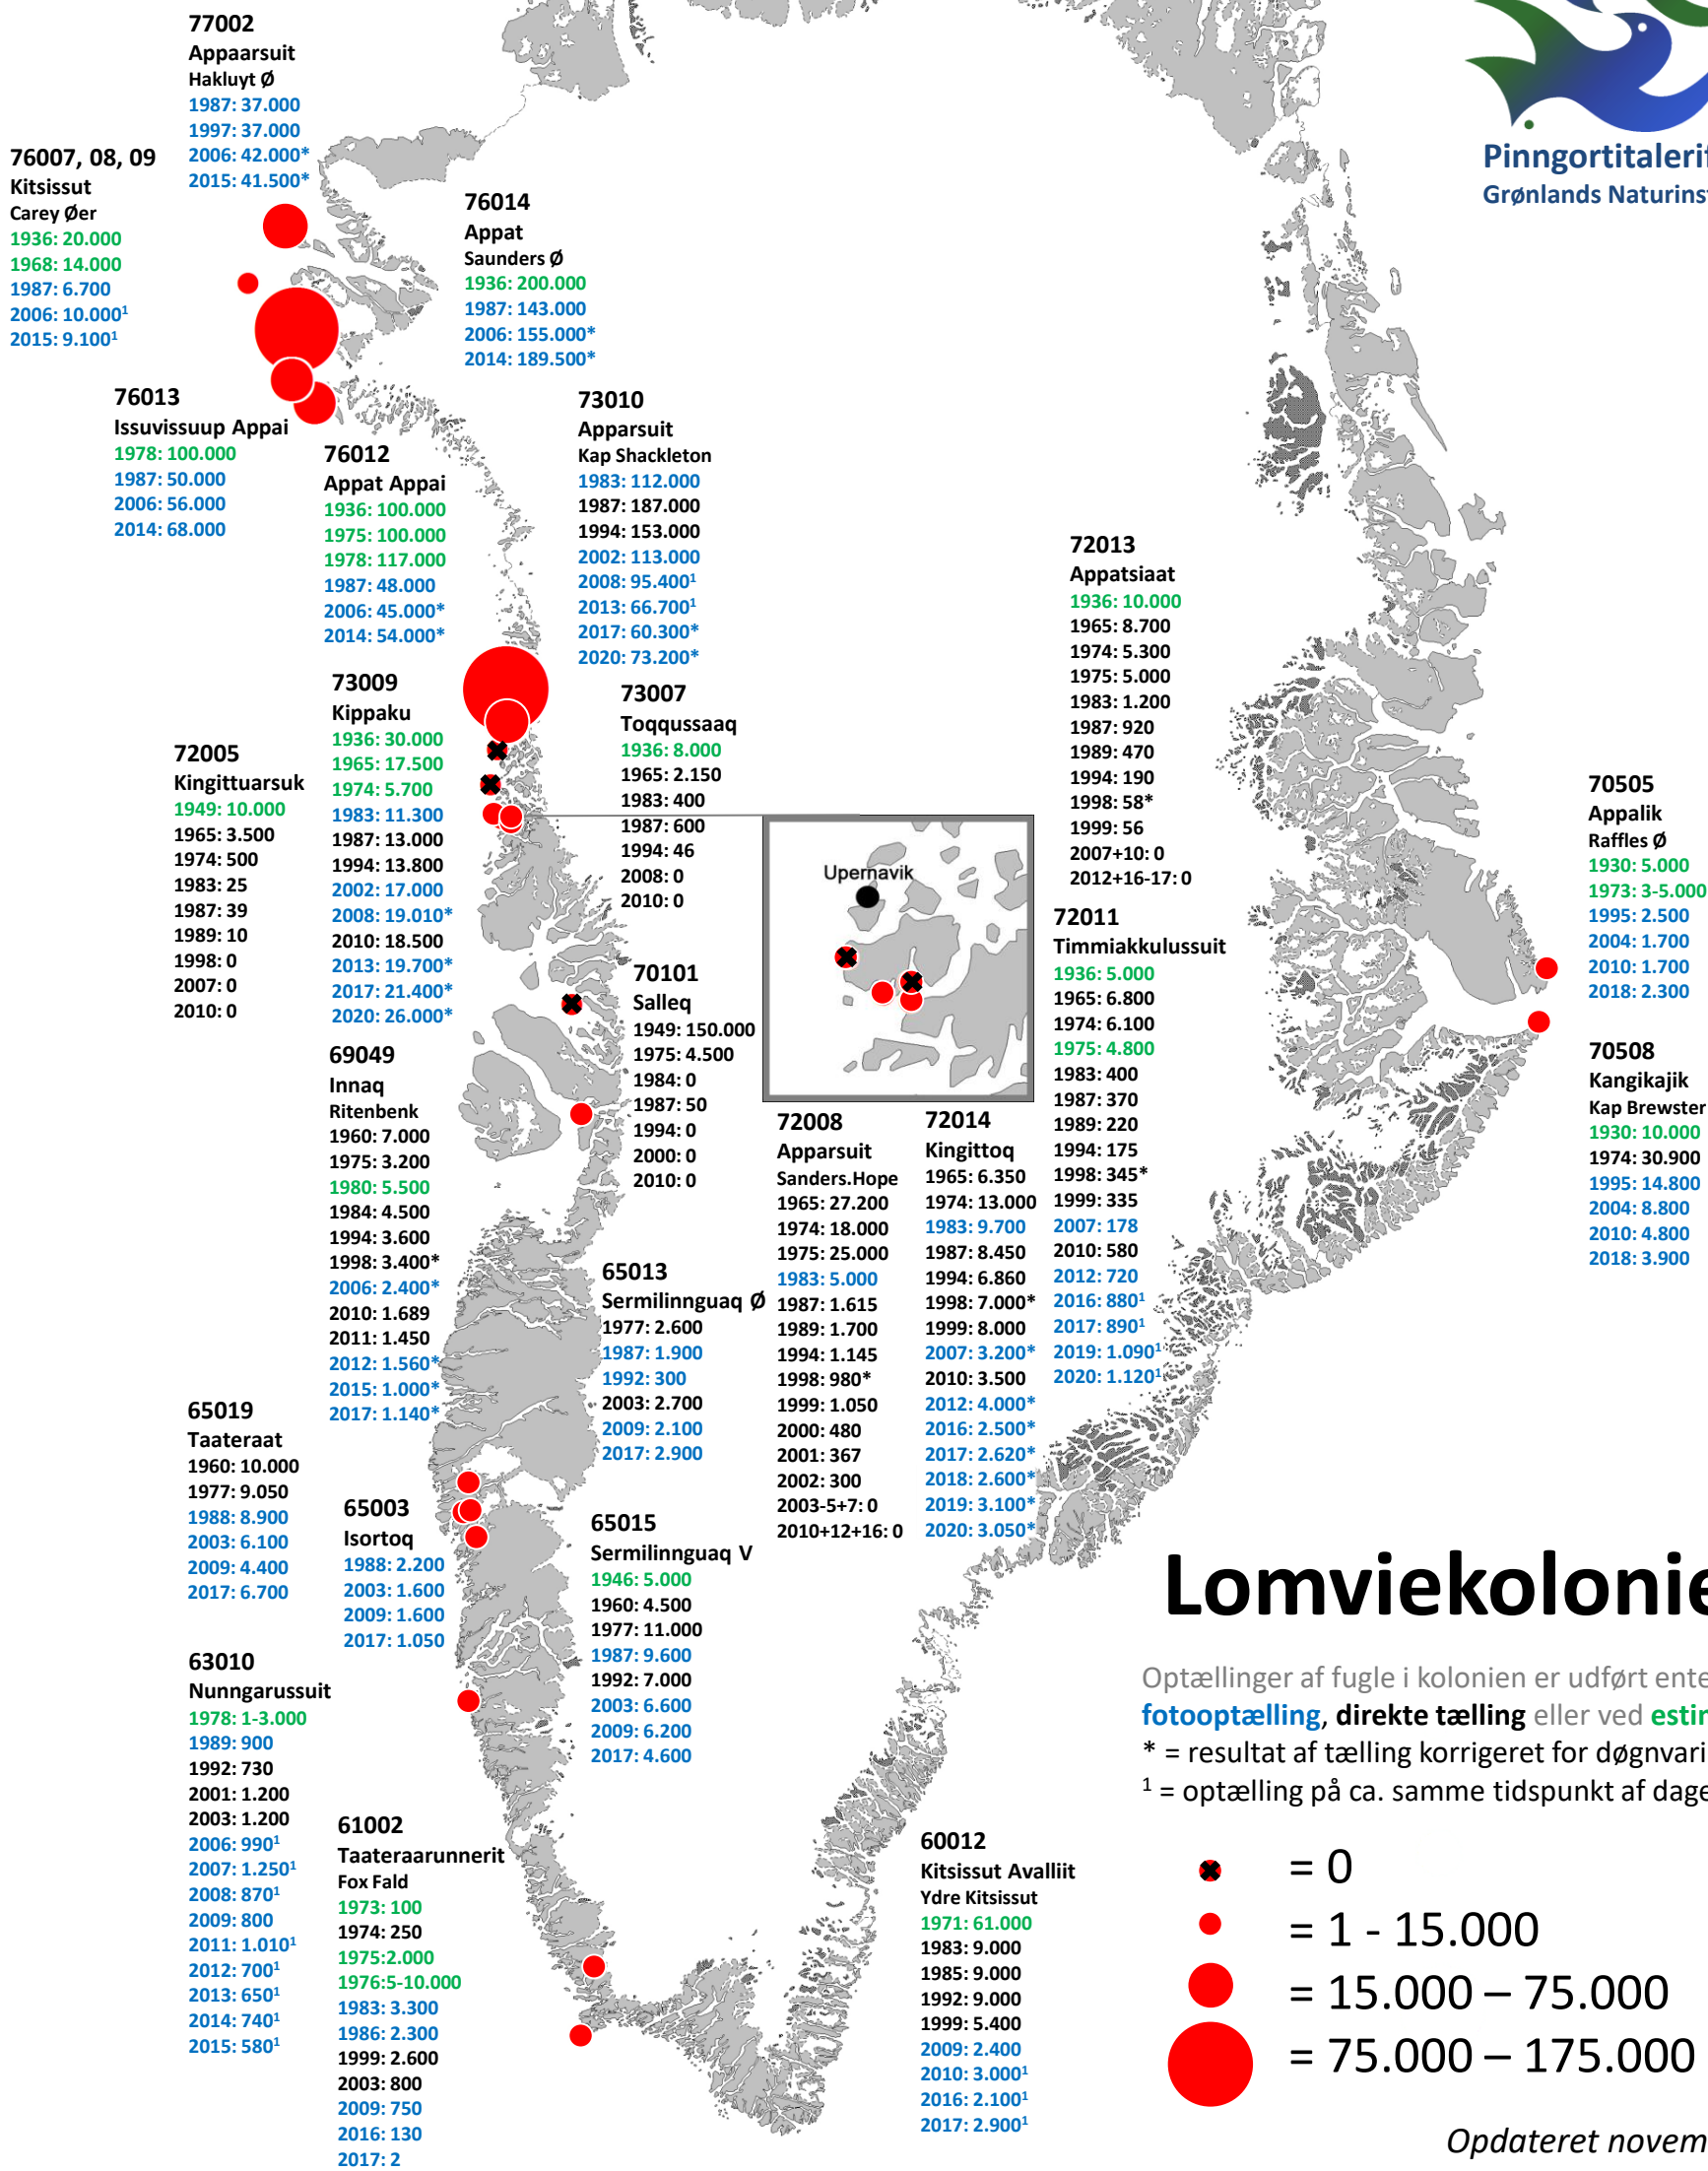

GRØNLANDS LOMVIE-KOLONIER

- en opsummering af polarlomvieoptællinger

Carsten Egevang, Flemming Merkel & Aili Labansen

Pinngortitaleriffik
Grønlands Naturinstitut

Lomviekolonier

Optællinger af fugle i kolonien er udført enten ved **fotooptælling**, **direkte tælling** eller ved **estimering**.
* = resultat af tælling korrigeret for døgnvariation
¹ = optælling på ca. samme tidspunkt af dagen

GRØNLANDS LOMVIE-KOLONIER

- en opsummering af polarlomvieoptællinger

Carsten Egevang, Flemming Merkel & Aili Labansen