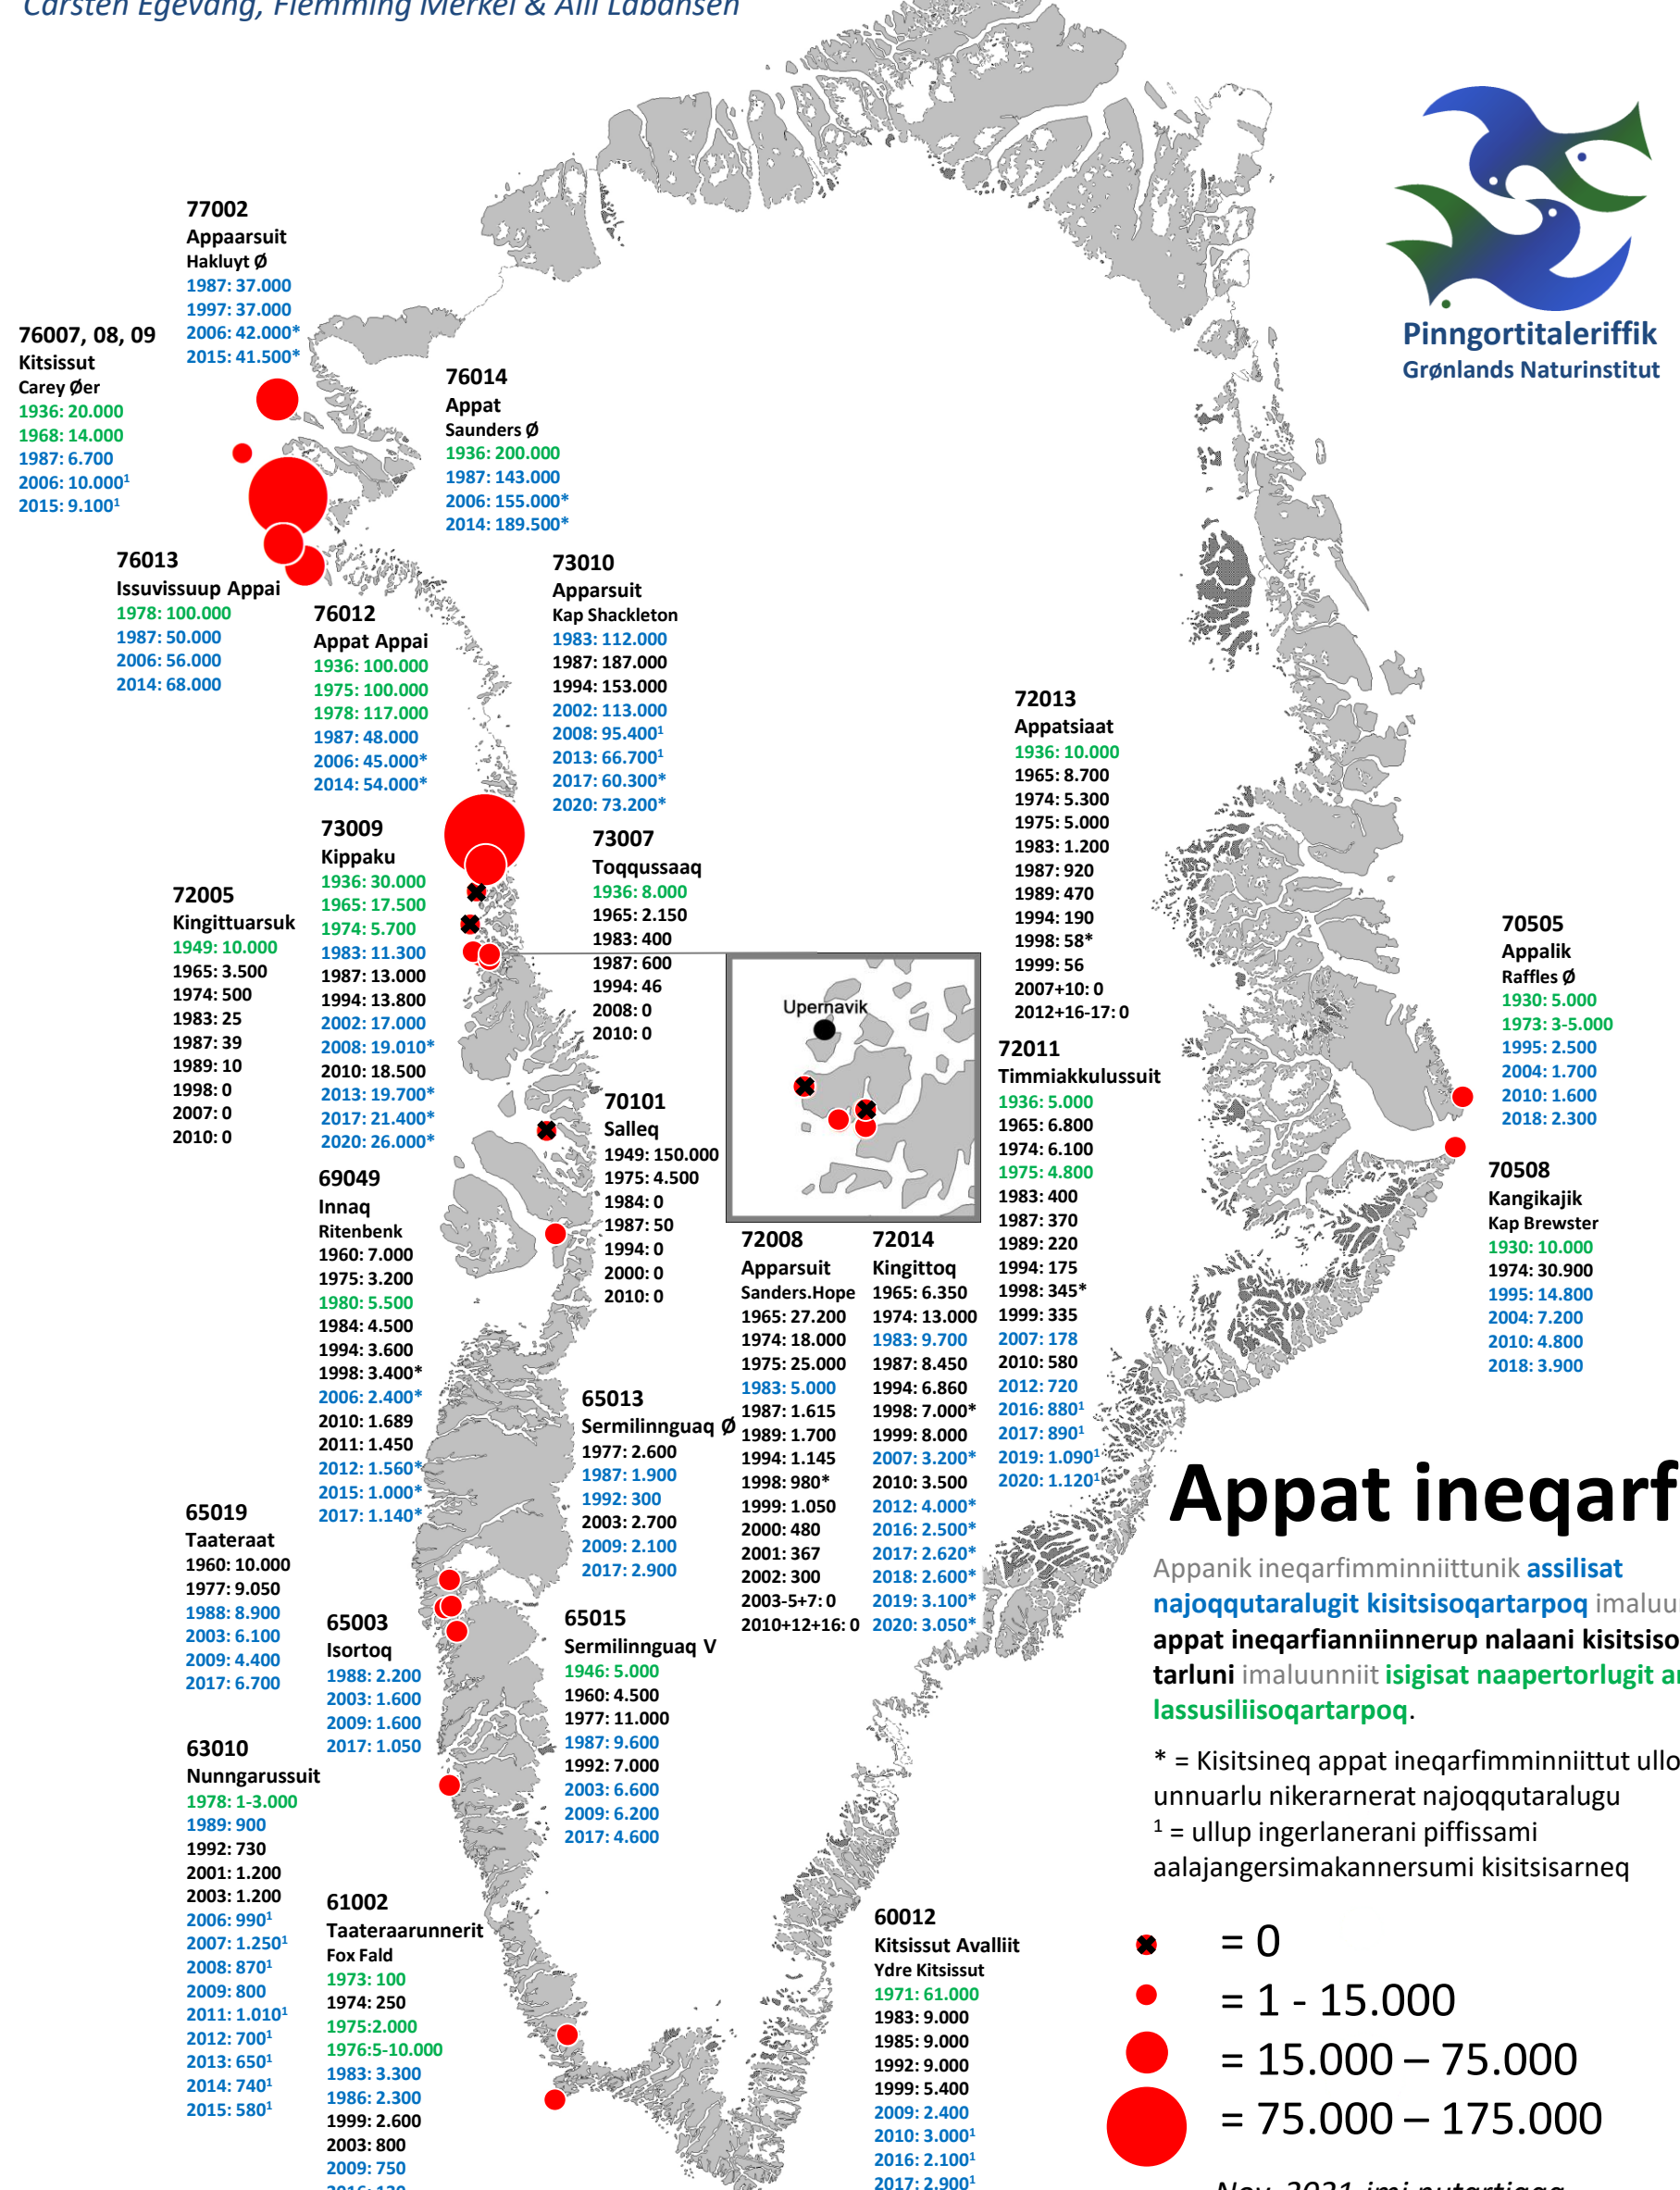

Kalaallit Nunaanni appat ineqarfii

- kisitsinernik eqikkaaneq

Carsten Egevang, Flemming Merkel & Aili Labansen

Appat ineqarfii

Appanik ineqarfiminniittunik **assilisat** najoqqutaralugit kisitsisoqartarpoq imaluunniit appat ineqarfianniinnerup nalaani kisitsisoqartarluni imaluunniit **isigisat naapertorlugit amerlassusiliisoqartarpoq.**

* = Kisitsineq appat ineqarfiminniittut ulloq unnuarlu nikerarnerat najoqqutaralugu
¹ = ullup ingerlanerani piffissami aalajangersimakannersumi kisitsisarneq

- ⊗ = 0
- = 1 - 15.000
- = 15.000 - 75.000
- = 75.000 - 175.000

Nov. 2021-imi nutartigaa

Kalaallit Nunaanni appat ineqarfii

- kisitsinernik eqikkaaneq

Carsten Egevang, Flemming Merkel & Aili Labansen

Appat ineqarfii

Sumiiffik, nalunaarsuinermi normu (timmissat imarmiut ineqarfii pillugit ilisimasaqarfik), appat ineqarfiisa aqqi aamma qallunaatut aqqi.

-  = 0
-  = 1 - 15.000
-  = 15.000 – 75.000
-  = 75.000 – 175.000