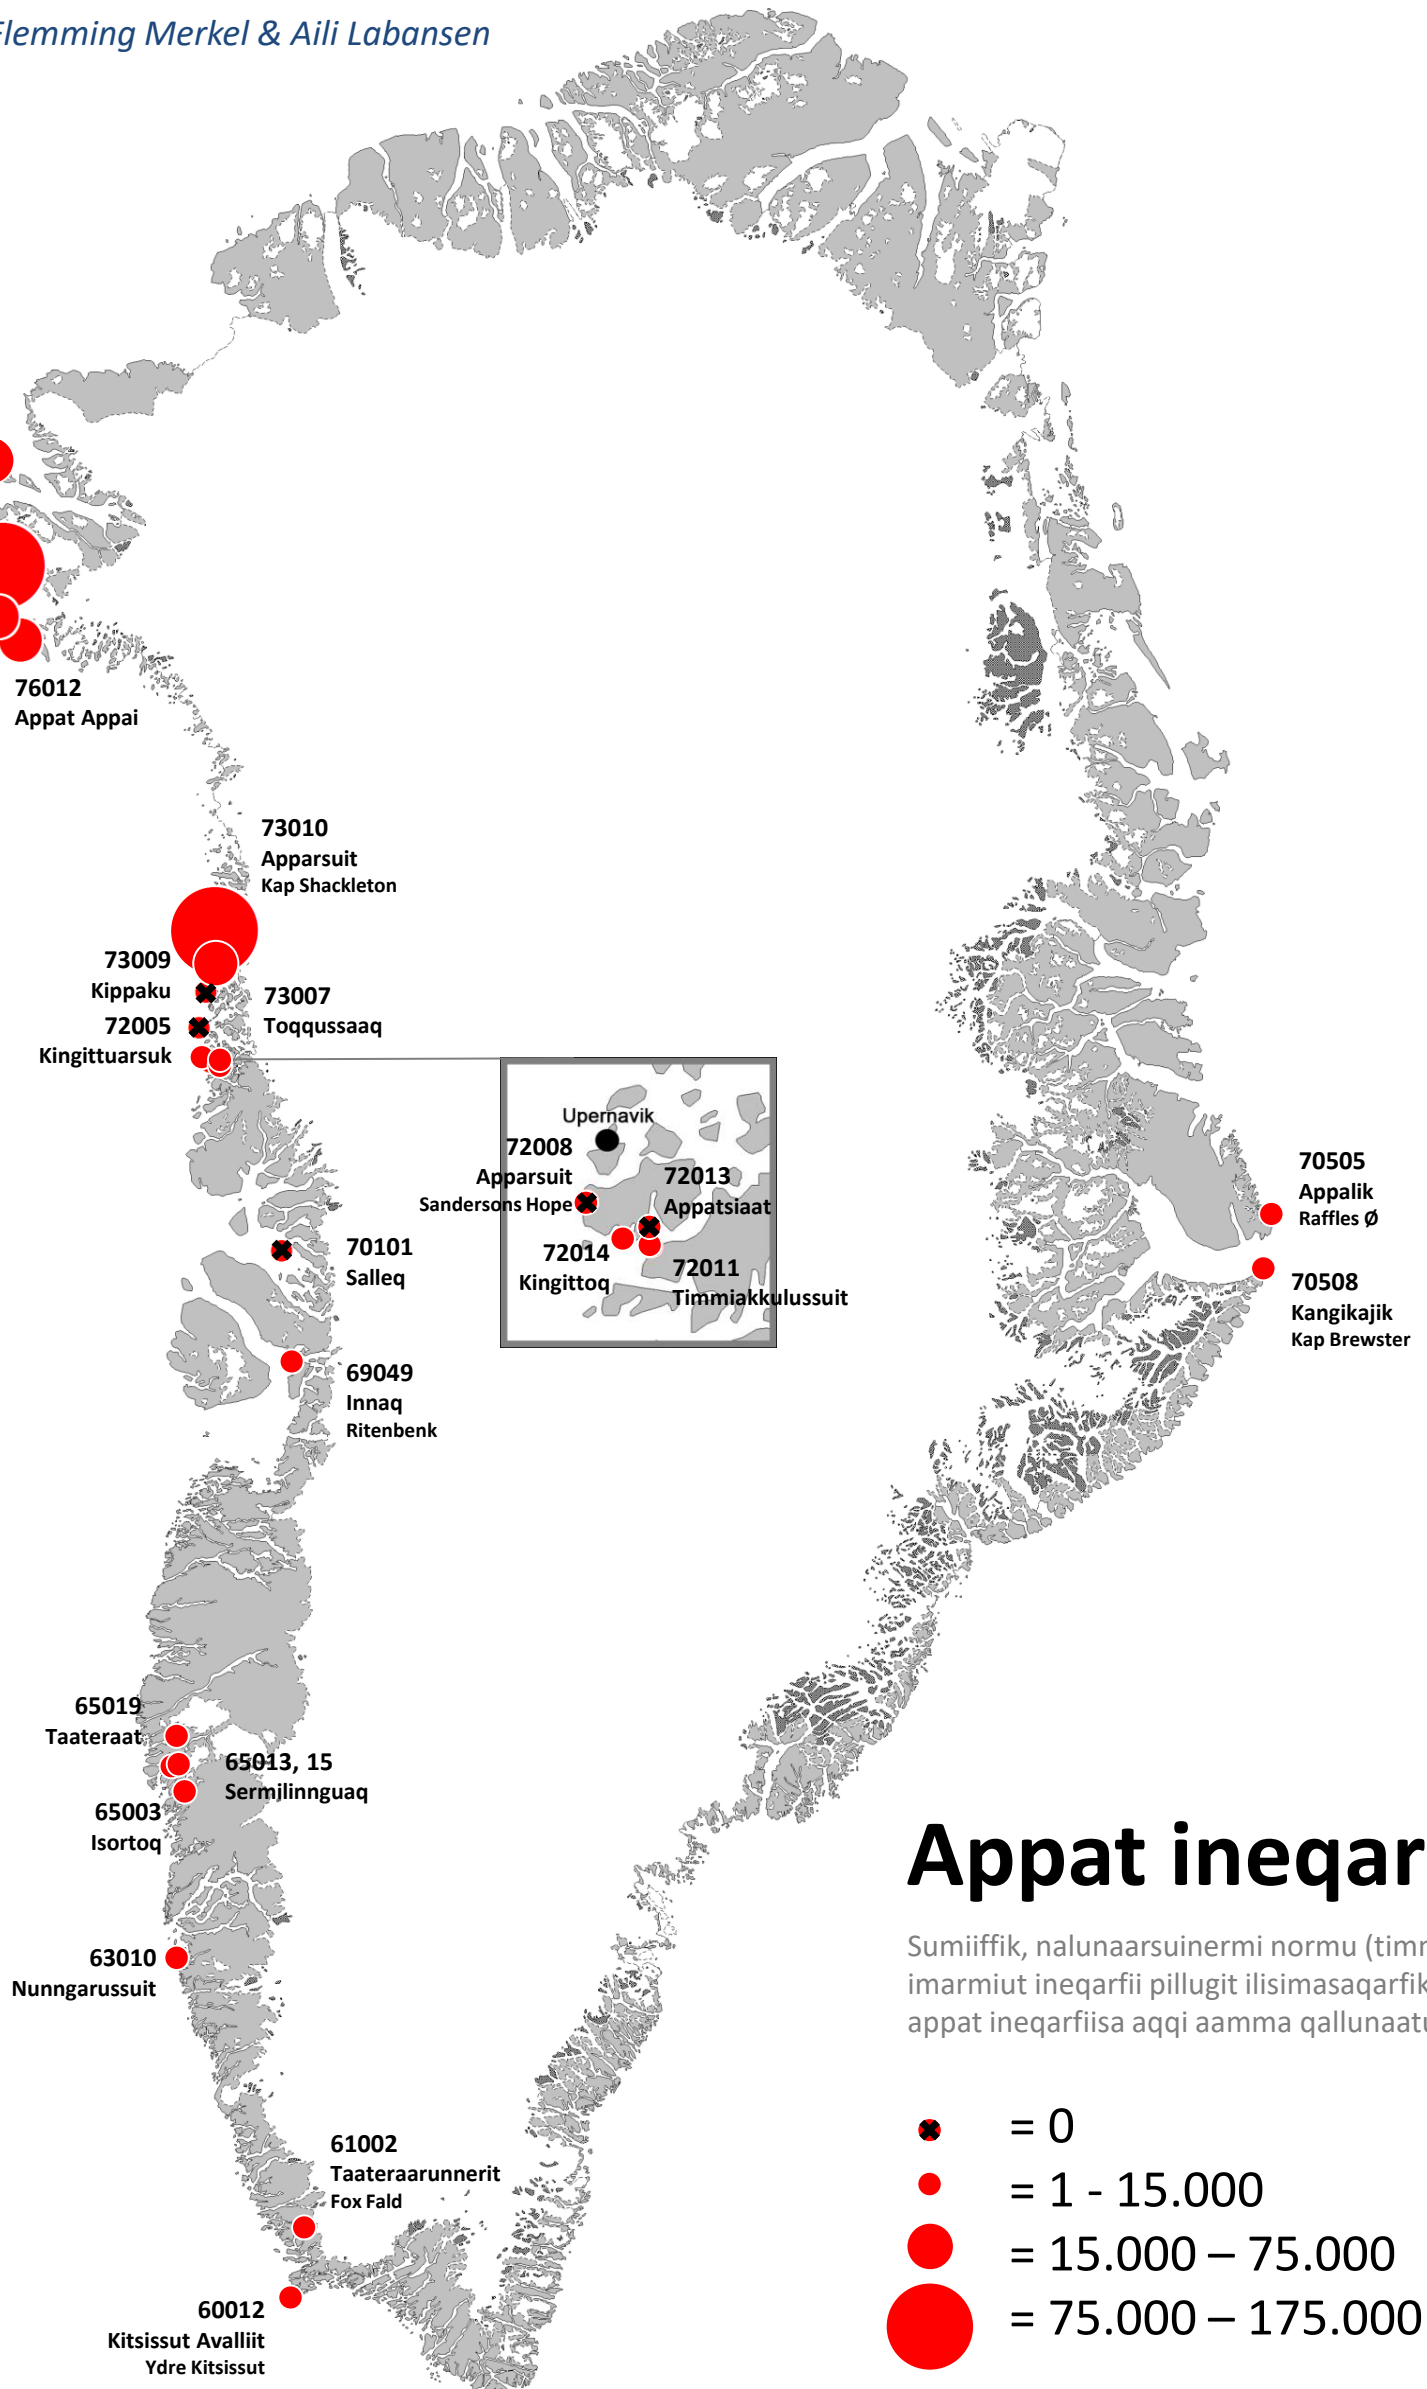

Kalaallit Nunaanni appat ineqarfii

- kisitsinernik eqikkaaneq

Carsten Egevang, Flemming Merkel & Aili Labansen

Appat ineqarfii

Sumiiffik, nalunaarsuinermi normu (timmissat imarmiut ineqarfii pillugit ilisimasaqarfik), appat ineqarfiisa aqqi aamma qallunaatut aqqi.

- = 0
- = 1 - 15.000
- = 15.000 – 75.000
- = 75.000 – 175.000