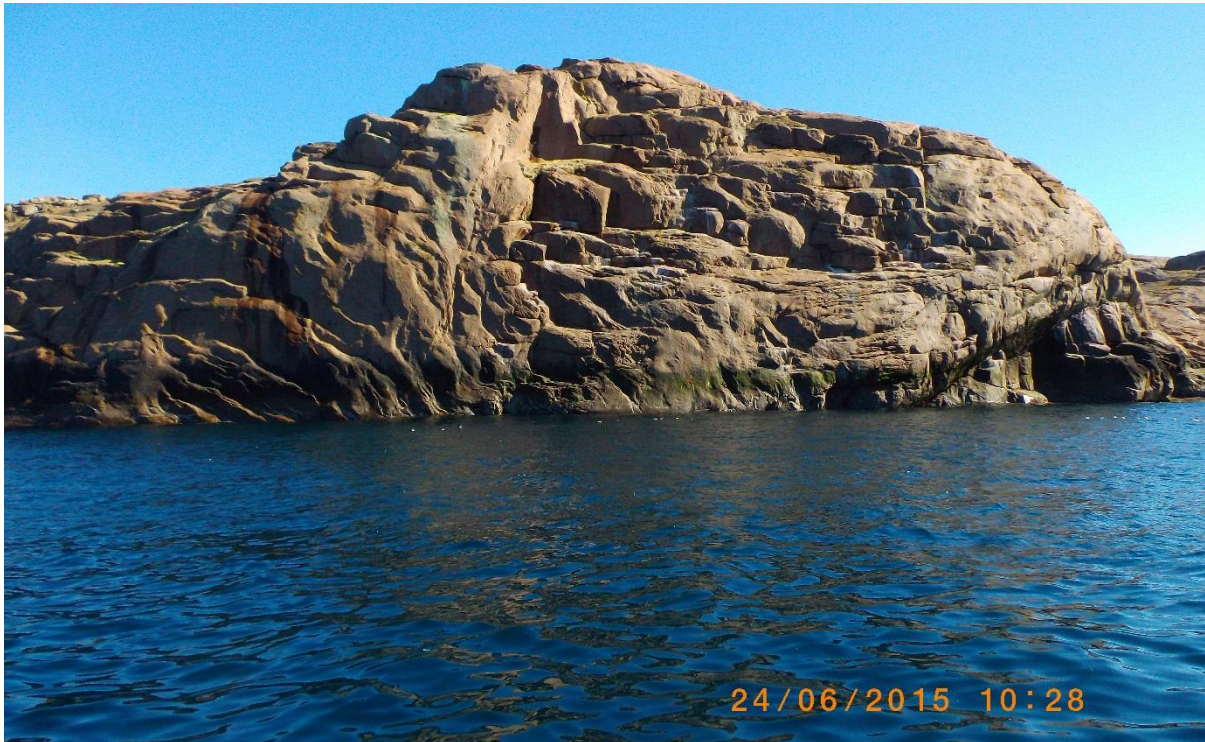

Inussiarnersumik inuulluaqqusillunga
Flemming Merkel, seniorforsker

Aili Labansen, forsker

Assilisami takuneqarsinnaavoq Kitsissuni Avannarlerni qeqertaqatigiiaat ilaanni Tupersu-
artuuni immikkoortoq "A4" appanit 2015-imi najorneersussimasutut isikkoqartoq. Tamaani
appat 1992-imi, 1999-imi aammalu 2010-mi kisitsivigineqarmata amerlassuseqarsimagaluar-
put 1.900, 1.066 kiisalu 619-it.