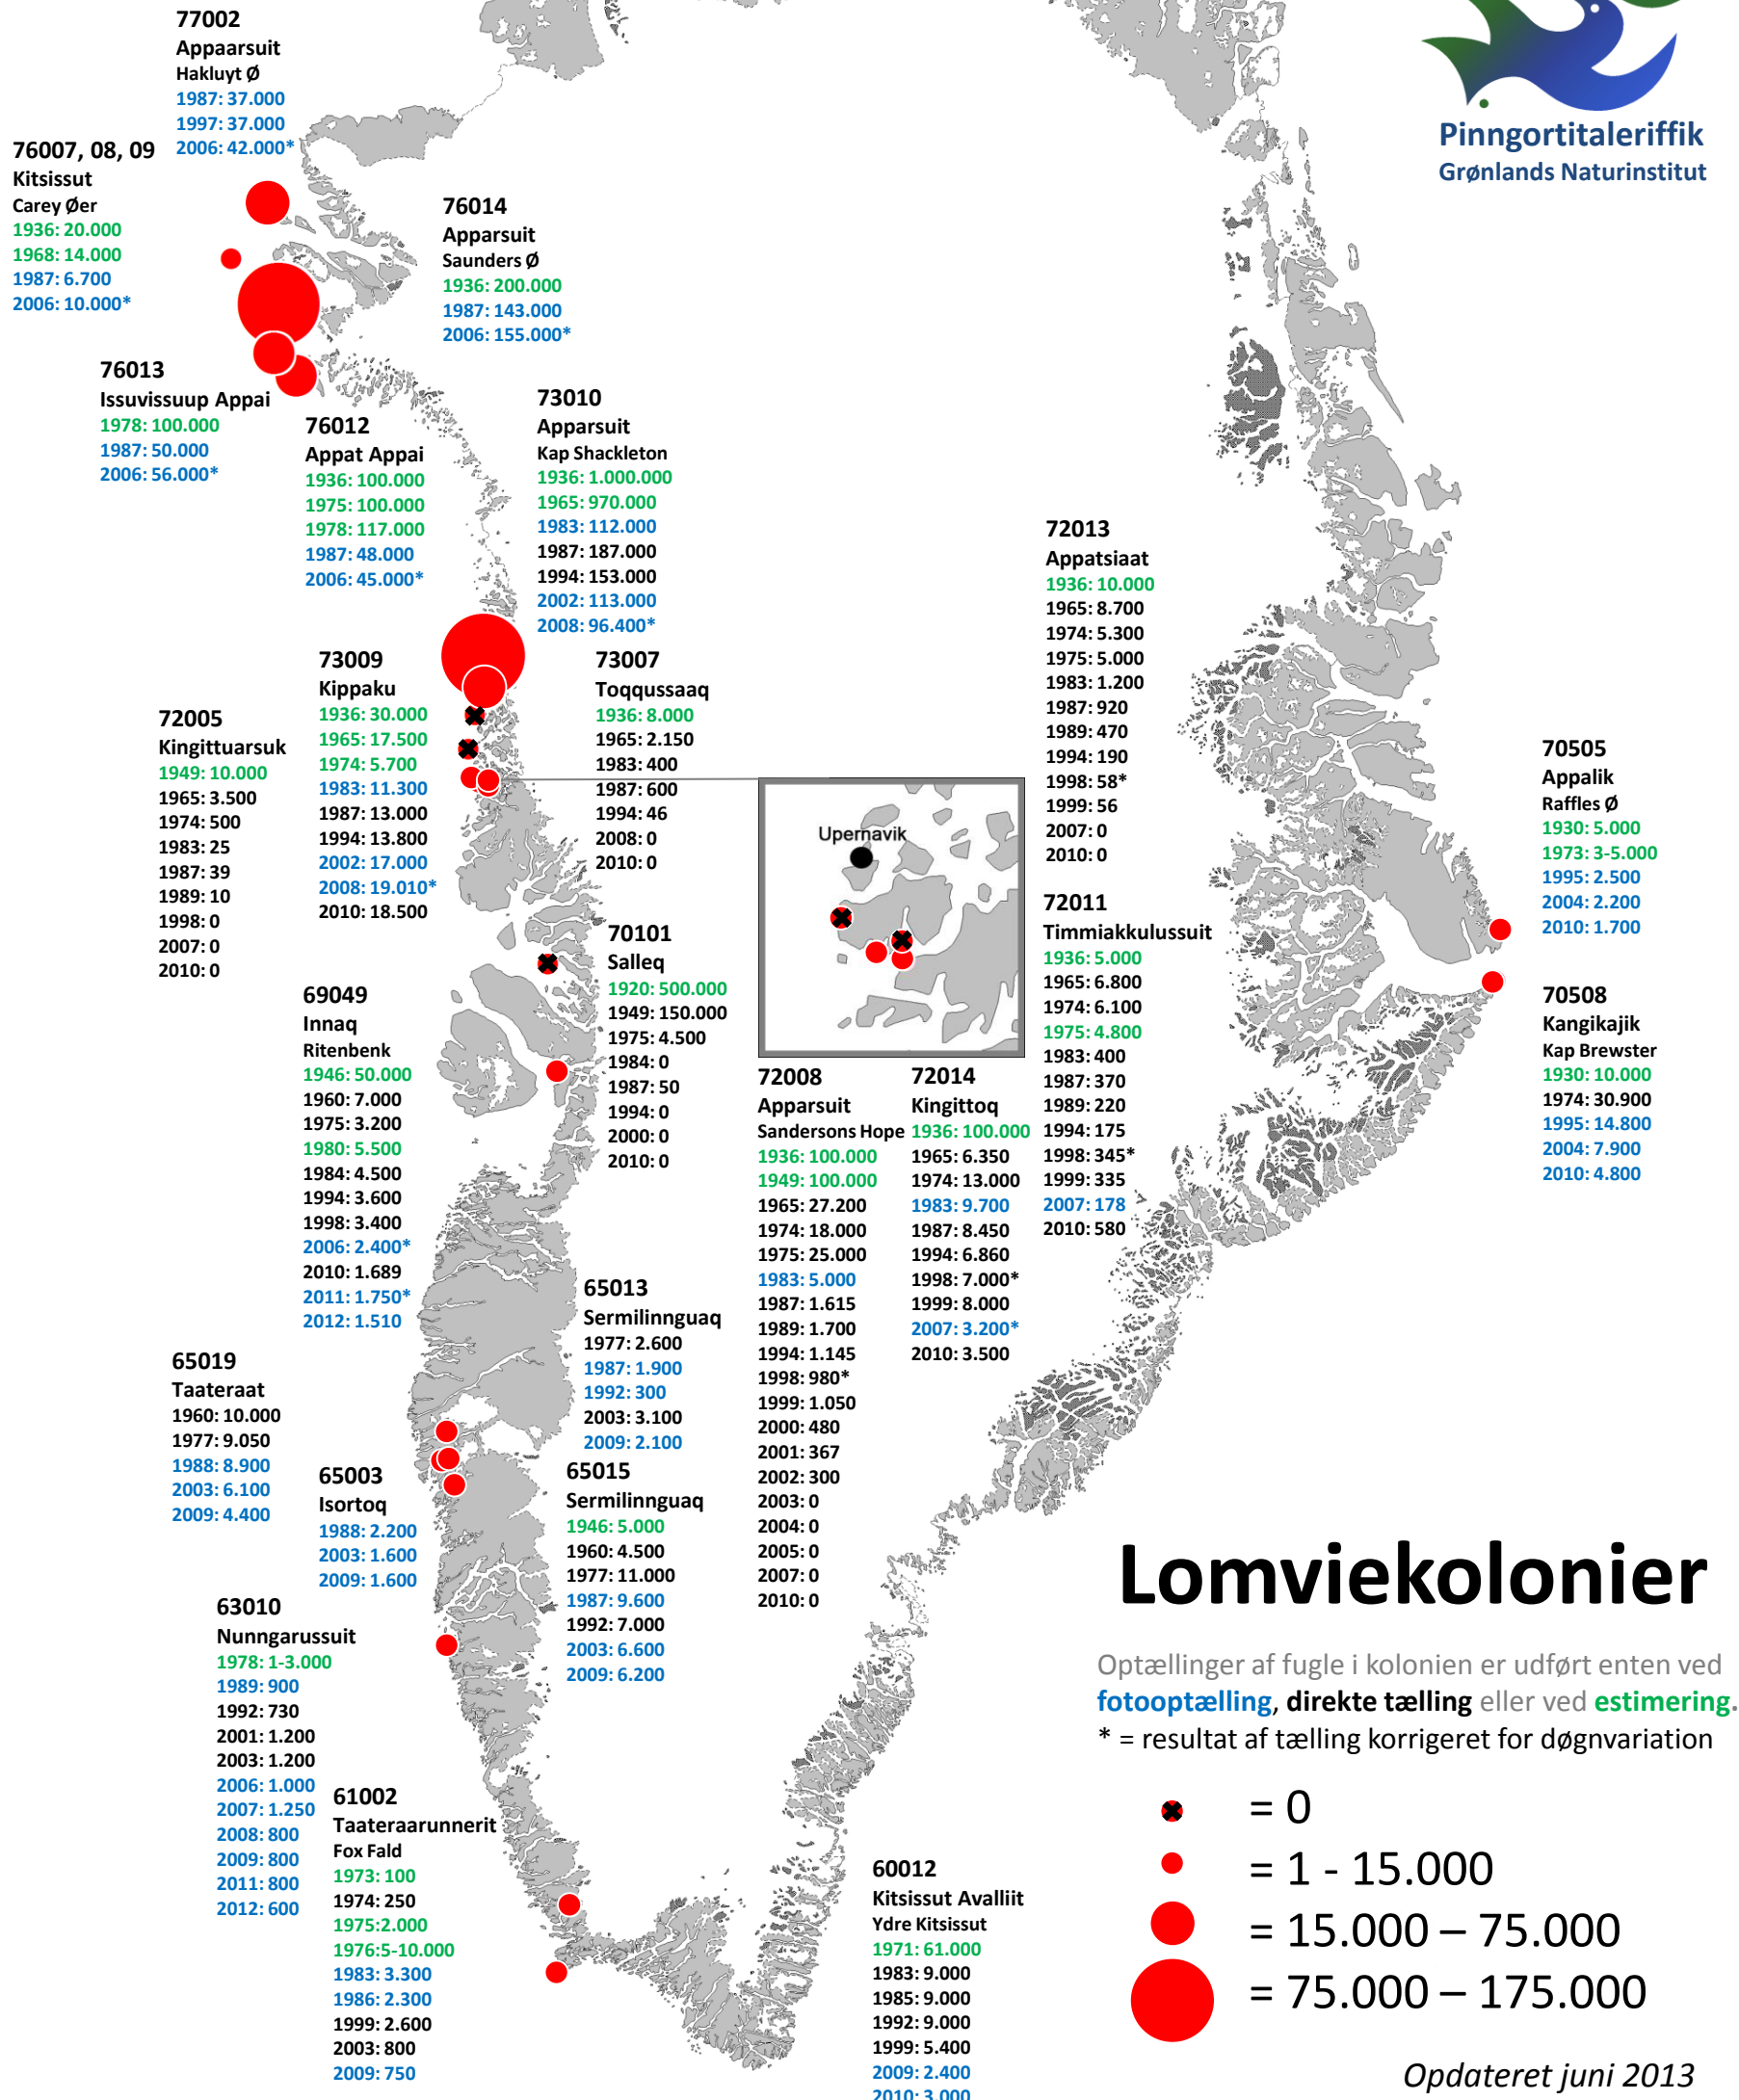

GRØNLANDS LOMVIE-KOLONIER

- en opsummering af polarlomvieoptællinger

Carsten Egevang, Flemming Merkel & Aili Labansen

Pinngortitaleriffik
Grønlands Naturinstitut

Lomviekolonier

Optællinger af fugle i kolonien er udført enten ved **fotooptælling**, **direkte tælling** eller ved **estimering**.

* = resultat af tælling korrigeret for døgnvariation

Opdateret juni 2013

GRØNLANDS LOMVIE-KOLONIER

- en opsummering af polarlomvieoptællinger

Carsten Egevang, Flemming Merkel & Aili Labansen