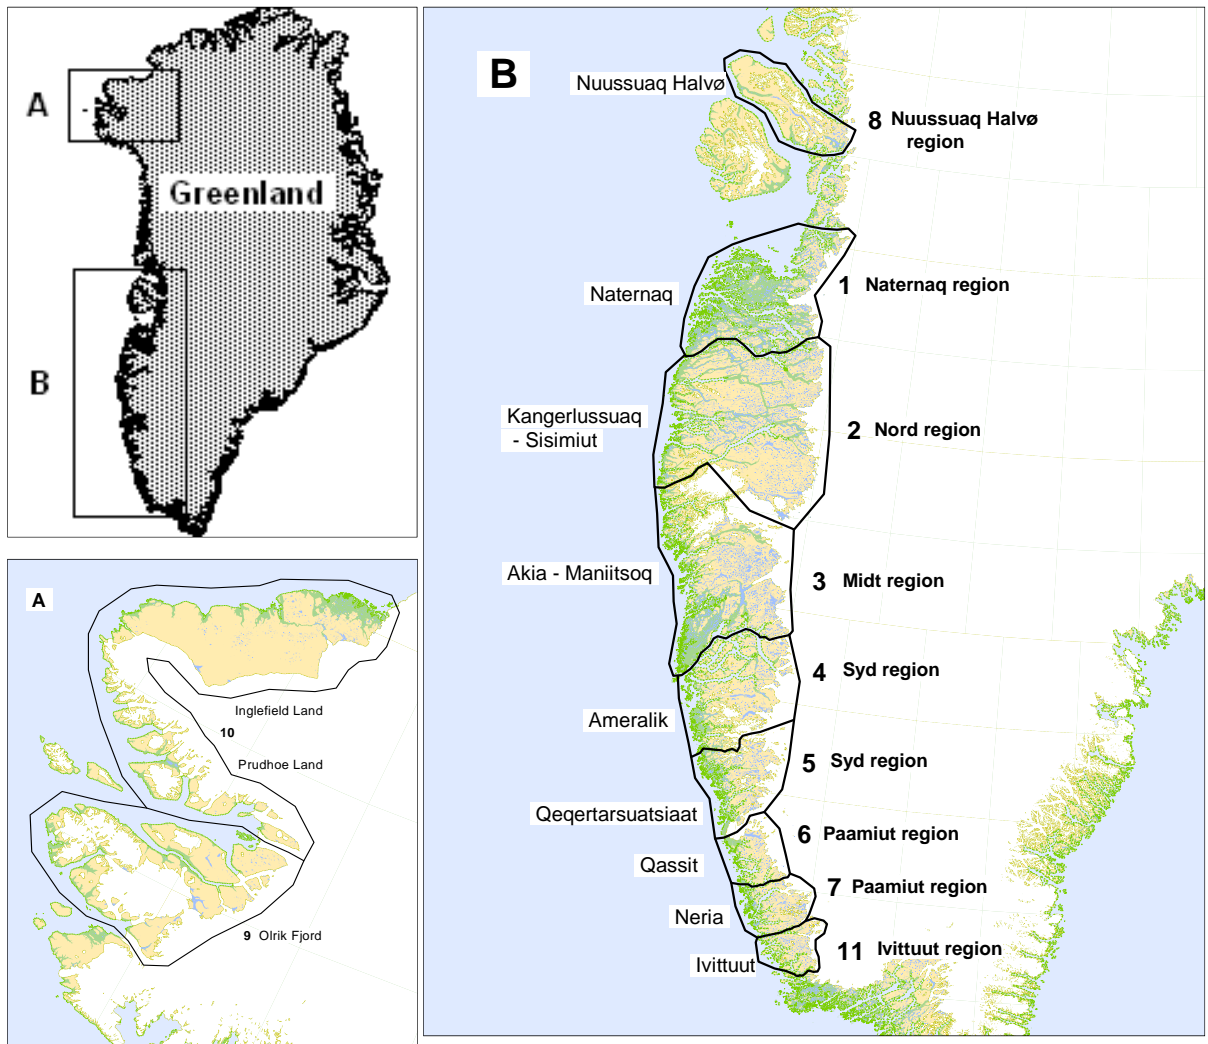

Takutitassiaq 1. Kalaallit Nunaata kitaani avannaanilu tuttoqarfiit taaguutaat kiisalu immikkoortut piniarfiusartut normui atilu.