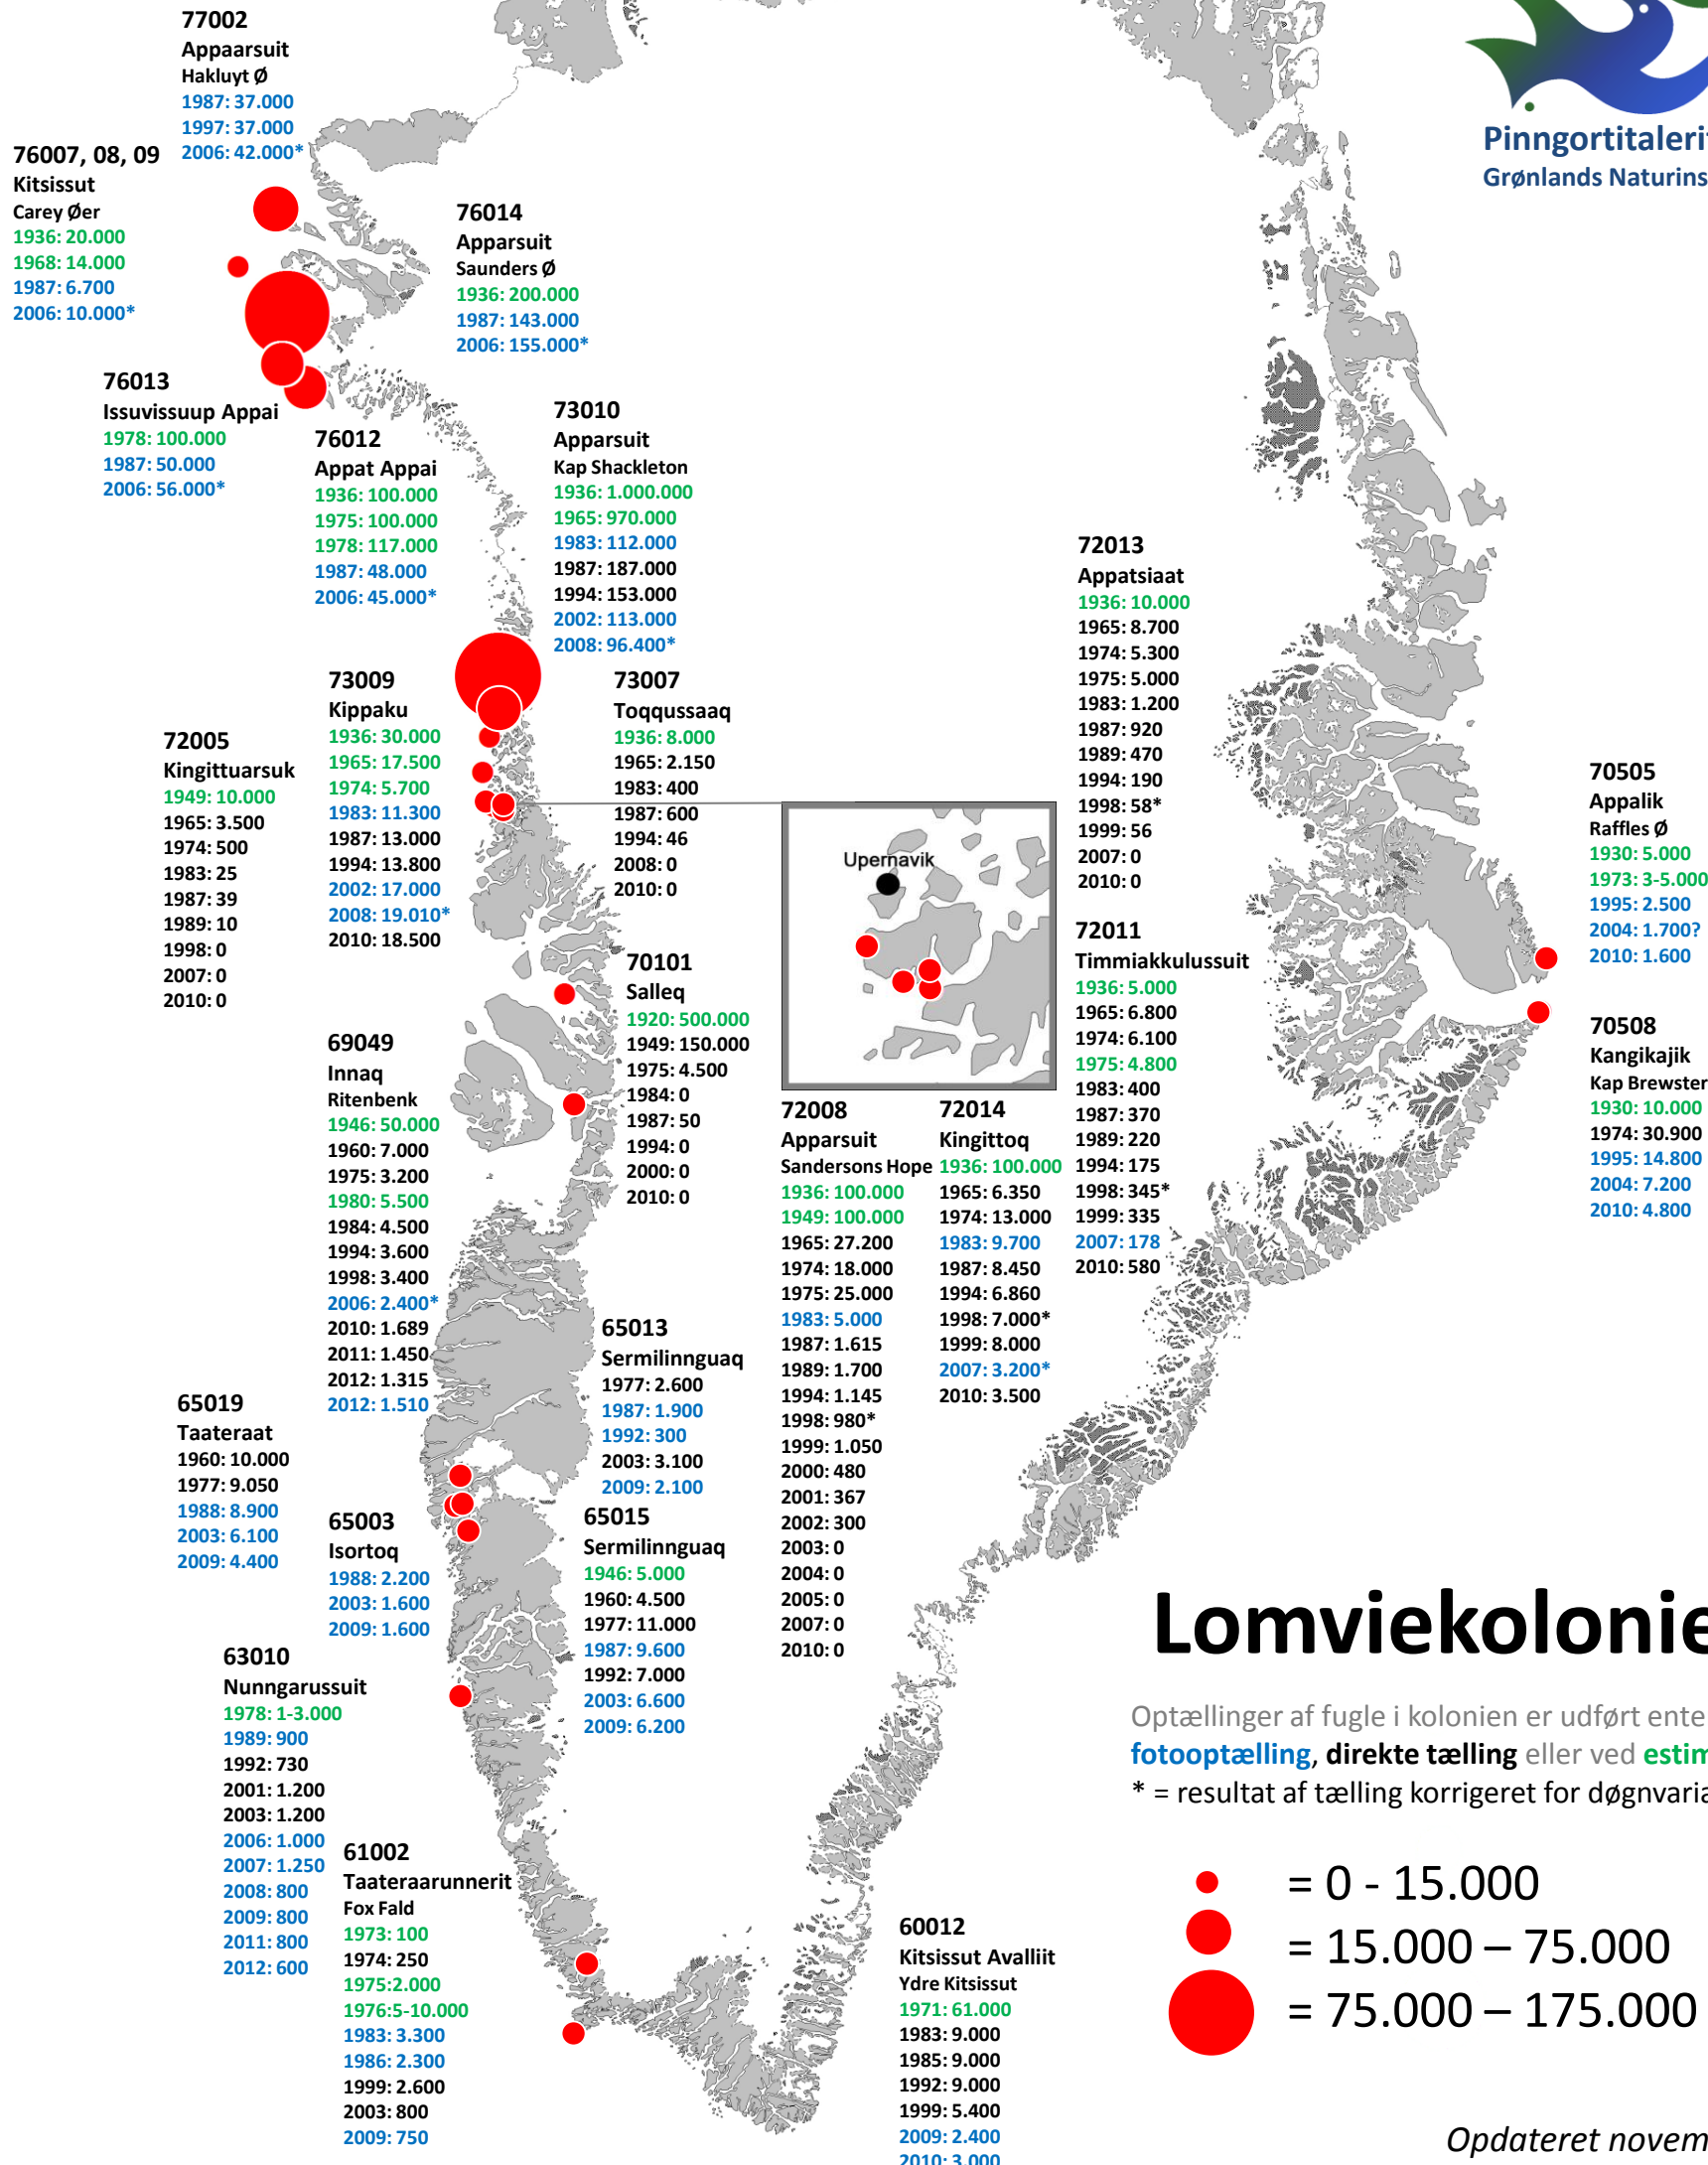

GRØNLANDS LOMVIE-KOLONIER

- en opsummering af polarlomvieoptællinger

Carsten Egevang, Flemming Merkel & Aili Labansen

Pinngortitaleriffik
Grønlands Naturinstitut

Lomviekolonier

Optællinger af fugle i kolonien er udført enten ved **fotooptælling**, **direkte tælling** eller ved **estimering**.

* = resultat af tælling korrigeret for døgnvariation

Opdateret november 2012

GRØNLANDS LOMVIE-KOLONIER

- en opsummering af polarlomvieoptællinger

Carsten Egevang, Flemming Merkel & Aili Labansen