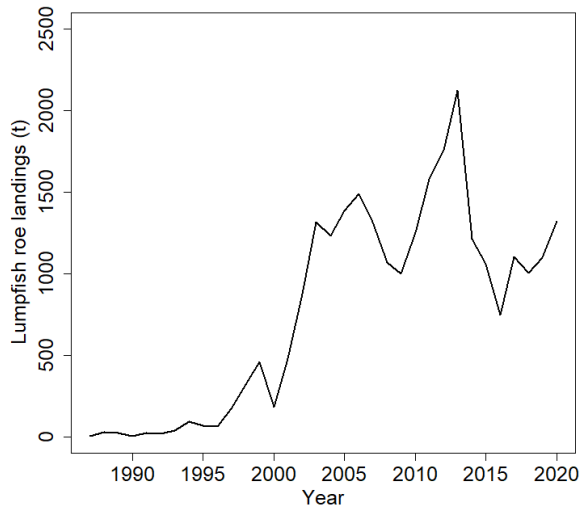

Timmissat imarmiut pisarisoorneqartarnerat ikilisinniarlugit (soorlu mitit) taava Pinngortitaleriffiup innersuussutigaa arnarlunniarneq sapinngisamik kingusinnerpaamik ingerlanneqartassasoq. Piffissami kingusinnerpaami arnarlunniarneq aallartinneqarpat taava timmissat imarmiut amerlanersaasa ukiiffimminnit qimagutereersimanissaat utaqqineqarsinnaassagaluarpat. Ukiuni kingullerni tulaasorneqarsimasut nalilersorneqarneri aallaavigalugit takuneqarsinnaavoq (naliliineq 2019imi taaneqareersutut aammalu Takutitassiaq 3mi) takuneqarsinnaasutut arnarlunniarnerup aallartinnerani aalisarneq pitsaavallangereerpoq, taamaattumillu tamakkiisumik pisarineqartunut sunniuteqarpallaarani.

Pinngortitaleriffik

Grønlands Naturinstitut - Greenland Institute of Natural Resources - www.natur.gl

Postboks 570, 3900 Nuuk, Greenland. TLF +299 361200

Figure 1: Total lumpfish roe landings (t) from 1987 to 2020.

Table I: LPUE index by year.

Year	LPUE
2010	141.1
2011	160.0
2012	146.1
2013	179.4
2014	165.5
2015	149.3
2016	135.6
2017	168.4
2018	138.4
2019	147.7
2020	184.6

Figure 2: LPUE estimate for the West Greenland area. Vertical bars are standard errors. $B_{trigger}$ and B_{lim} values are indicated.