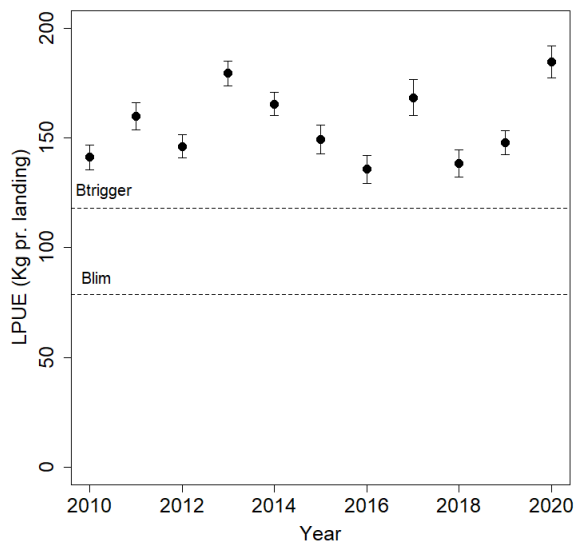

Timmissat imarmiut pisarisoorneqartarnerat ikilisinniarlugit (soorlu mitit) taava Pinngortitaleriffiup innersuussutigaa arnarlunniarneq sapinngisamik kingusinnerpaamik ingerlanneqartassasoq. Piffissami kingusinnerpaami arnarlunniarneq aallartinneqarpat taava timmissat imarmiut amerlanersaasa ukiiffimminnit qimagutereersimanissaat utaqqineqarsinnaassagaluarpat. Ukiuni kingullerni tulaasorneqarsimasut nalilersorneqarneri aallaavigalugit takuneqarsinnaavoq (naliliineq 2019imi taaneqareersutut aammalu Takutitassiaq 3mi) takuneqarsinnaasutut arnarlunniarnerup aallartinnerani aalisarneq pitsaavallangereerpoq, taamaattumillu tamakkiisumik pisarineqartunut sunniuteqarpallaarani.

Pinngortitaleriffik

Grønlands Naturinstitut - Greenland Institute of Natural Resources - www.natur.gl

Postboks 570, 3900 Nuuk, Greenland. TLF +299 361200

Figure 1: Total lumpfish roe landings (t) from 1987 to 2020.

Table I: LPUE index by year.

Year	LPUE
2010	141.1
2011	160.0
2012	146.1
2013	179.4
2014	165.5
2015	149.3
2016	135.6
2017	168.4
2018	138.4
2019	147.7
2020	184.6

Figure 2: LPUE estimate for the West Greenland area. Vertical bars are standard errors. $B_{trigger}$ and B_{lim} values are indicated.

Figure 3: Cumulative catches in proportions