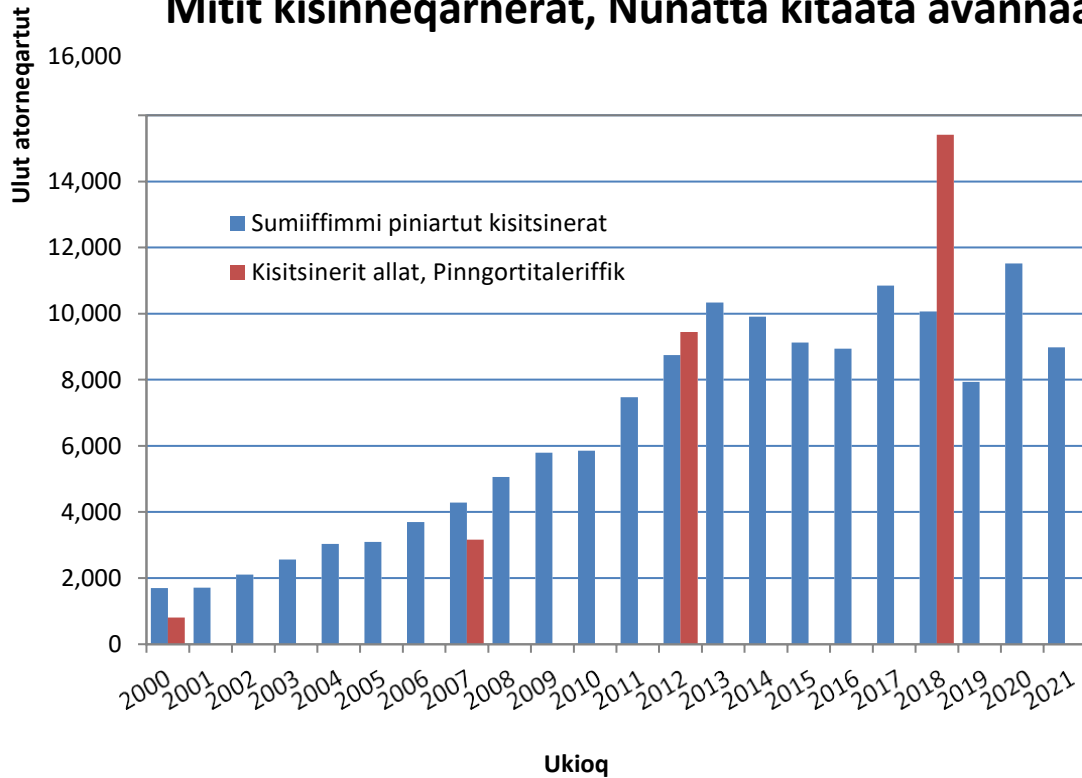

Mitit kisinneqarnerat, Nunatta kitaata avanna