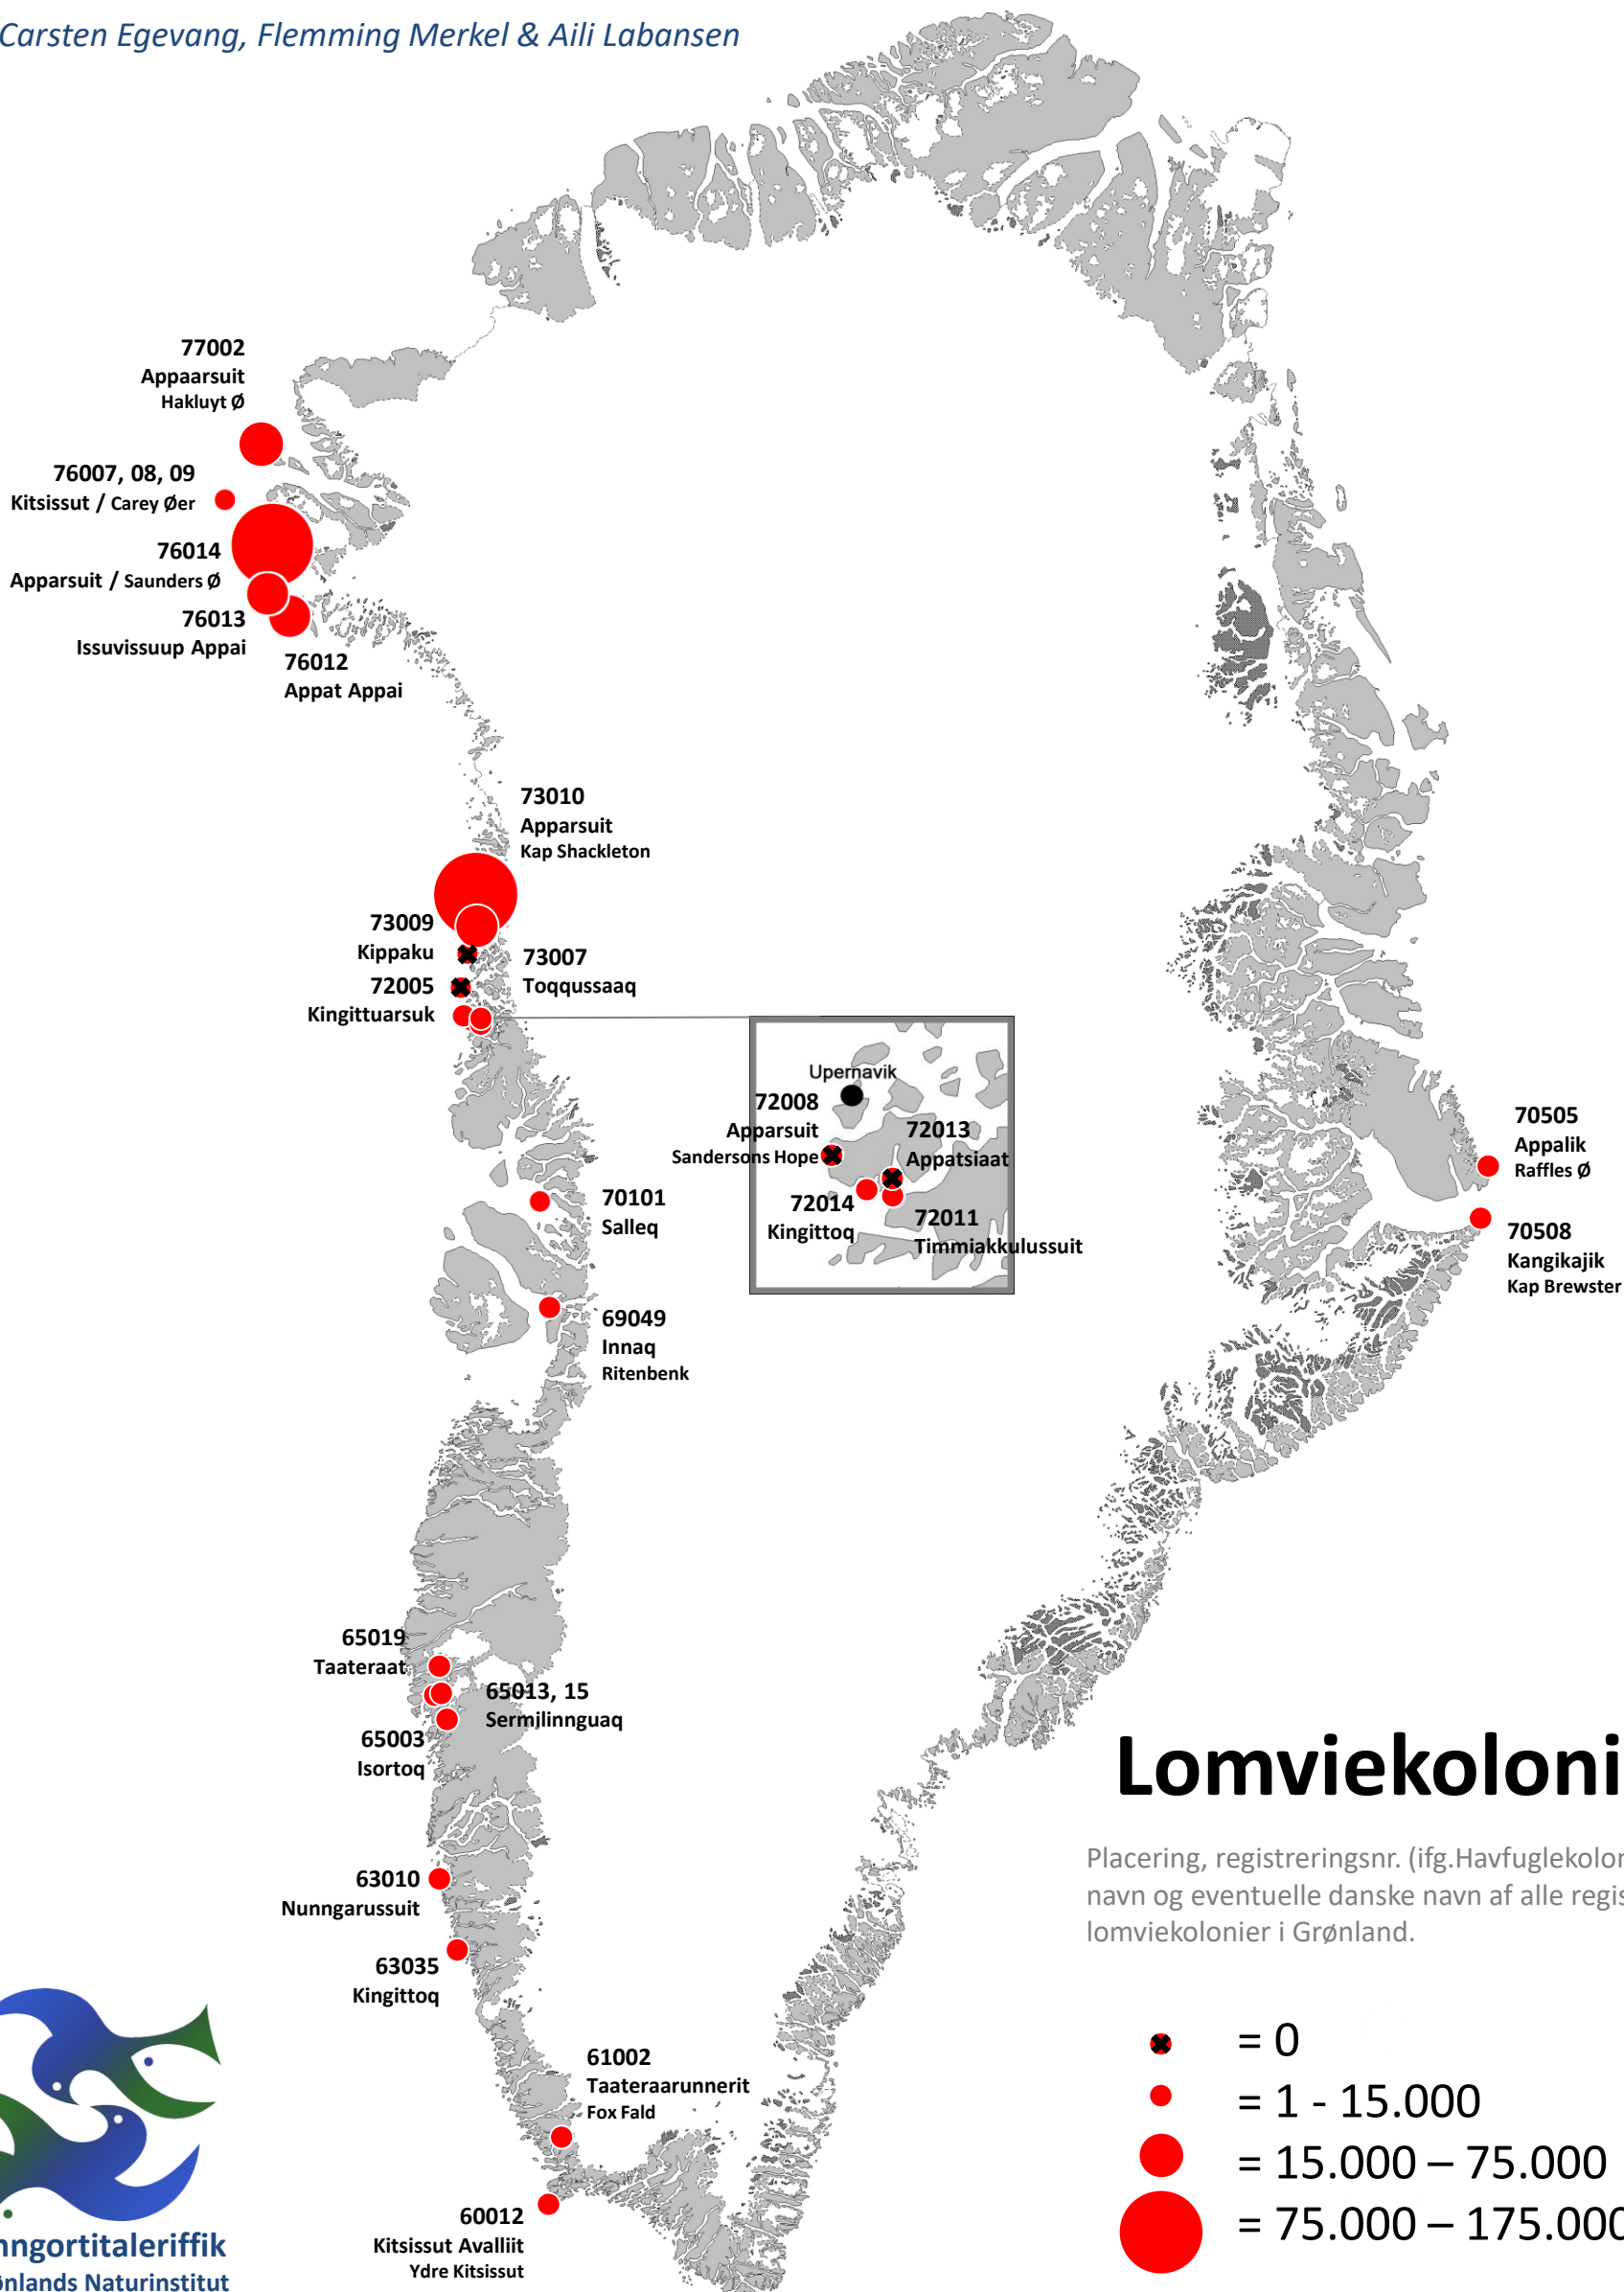

# GRØNLANDS LOMVIE-KOLONIER

- en opsummering af polarlomvieoptællinger

Carsten Egevang, Flemming Merkel & Aili Labansen

Pinngortitaleriffik  
Grønlands Naturinstitut

## Lomviekolonier

Optællinger af fugle i kolonien er udført enten ved **fotooptælling**, **direkte tælling** eller ved **estimering**.  
\* = resultat af tælling korrigeret for døgnvariation  
<sup>1</sup> = optælling på ca. samme tidspunkt af dagen

## Lomviekolonier

Placering, registreringsnr. (ifg. Havfuglekolonidatabasen), navn og eventuelle danske navn af alle registrerede lomviekolonier i Grønland.

- = 0
- = 1 - 15.000
- = 15.000 - 75.000
- = 75.000 - 175.000