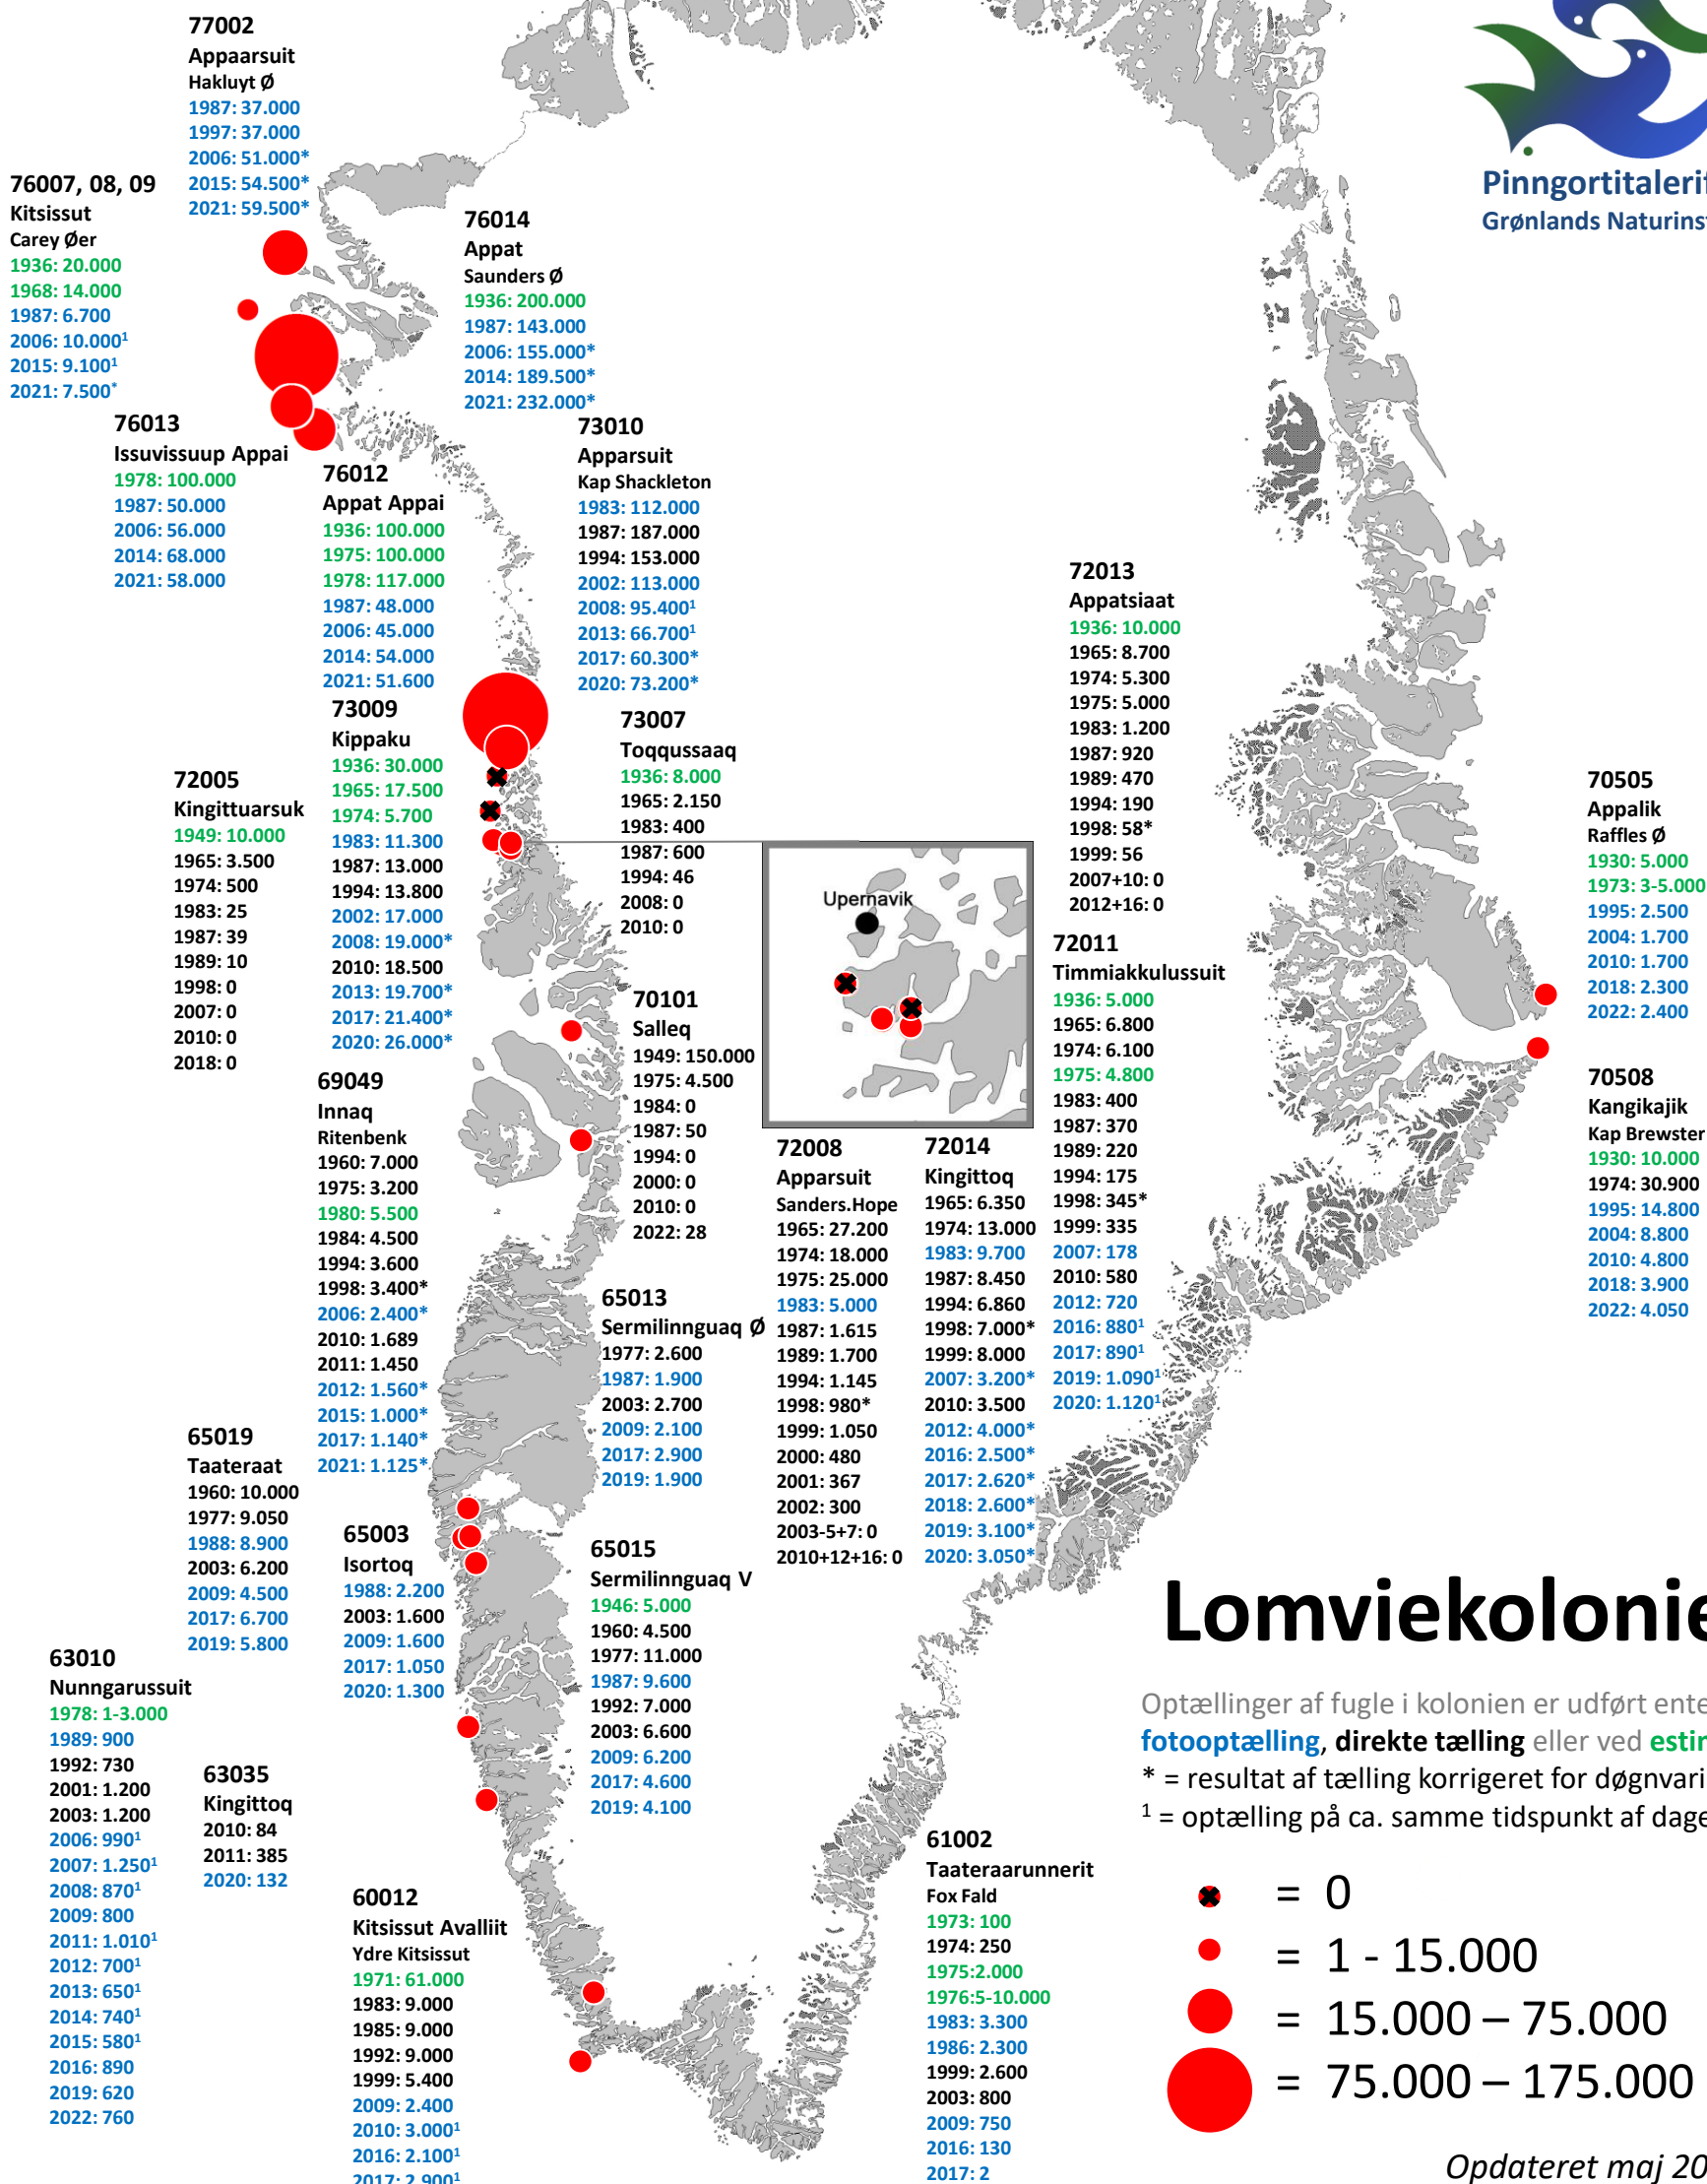

# GRØNLANDS LOMVIE-KOLONIER

- en opsummering af polarlomvieoptællinger

Carsten Egevang, Flemming Merkel & Aili Labansen

Pinngortitaleriffik  
Grønlands Naturinstitut

## Lomviekolonier

Optællinger af fugle i kolonien er udført enten ved **fotooptælling**, **direkte tælling** eller ved **estimering**.  
\* = resultat af tælling korrigeret for døgnvariation  
<sup>1</sup> = optælling på ca. samme tidspunkt af dagen

## Lomviekolonier

Placering, registreringsnr. (ifg. Havfuglekolonidatabasen), navn og eventuelle danske navn af alle registrerede lomviekolonier i Grønland.

- = 0
- = 1 - 15.000
- = 15.000 - 75.000
- = 75.000 - 175.000