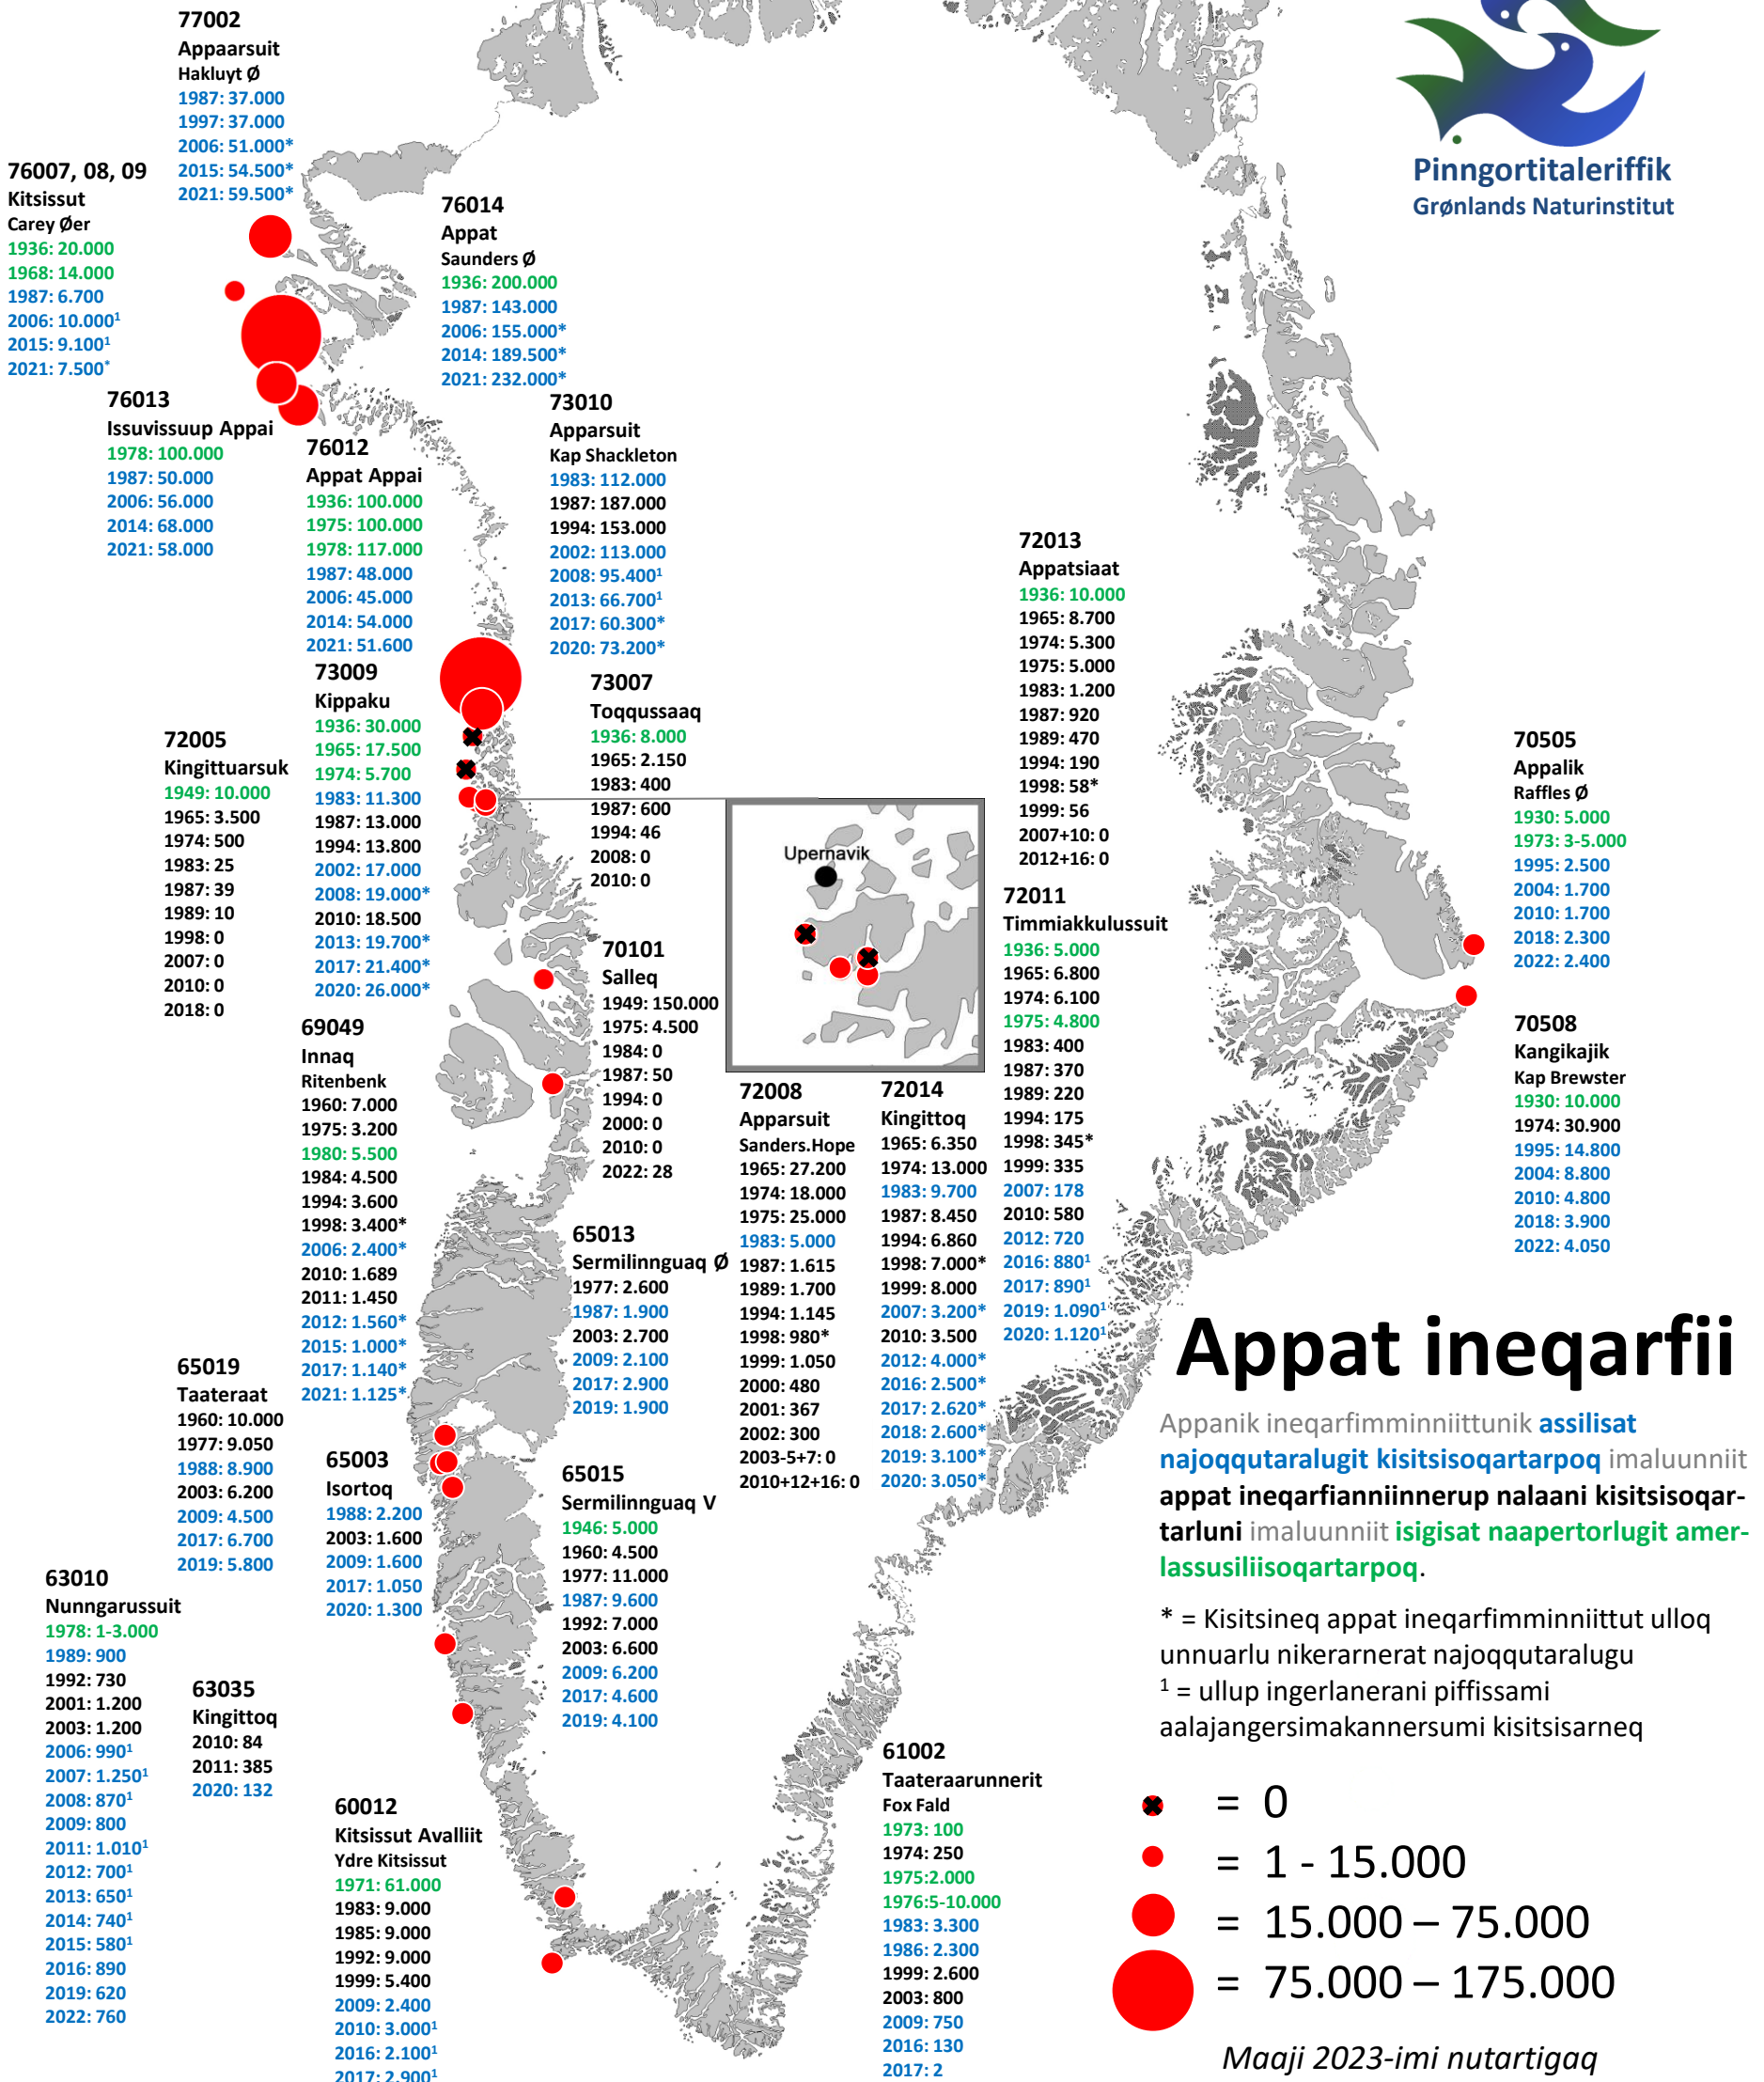

# Kalaallit Nunaanni appat ineqarfii

- kisitsinernik eqikkaaneq

Carsten Egevang, Flemming Merkel & Aili Labansen

## Appat ineqarfii

Appanik ineqarfiminniittunik **assilisat** najoqqutaralugit kisitsisoqartarpoq imaluunniit appat ineqarfianniinnerup nalaani kisitsisoqartarluni imaluunniit **isigisat naapertorlugit amerlassusiliisoqartarpoq.**

\* = Kisitsineq appat ineqarfiminniittut ulloq unnuarlu nikerarnerat najoqqutaralugu  
<sup>1</sup> = ullup ingerlanerani piffissami aalajangersimakannersumi kisitsisarneq

- ⊗ = 0
- = 1 - 15.000
- = 15.000 – 75.000
- = 75.000 – 175.000