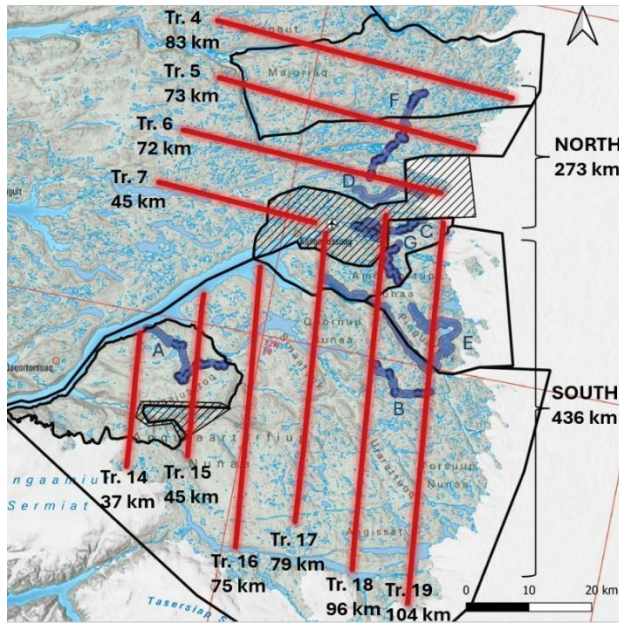

Takussutissiaq 1. Kisitseriaaseq 'distance sampling'-titarnerit aappalaartut (2018imisuulli normulersugaasimasut) umimmaqatigiaat agguataarneqarnerisa misissuiffiqineqarneri (tungujortumik qalipaaterneqarsimasut naqinnernik A-G ilisarnaatilersorneqarsimapput). Qernertunik titarnilersukkat aqutsiveqarfinnik nalunaarsuinerupput ('piniarfik'). 'South'-Kujalleq sumiiffik aamma Maniitsup aqutsivianik imaluunniit Angujaartorfiup nunaanik taaneqartarpoq, 'North' Avannarleq aamma Sisimiut Aqutsivianik taaneqartarpoq.

Sumiiffik	Titarnerup normua	Ingerlaarfiuvoq	2018	2024
			Umimmaat katillugit	Ikinnerpaamik umimmaat
South	14	37	287	> 122
	15	45	304	> 246
	16	75	73	> 227
	17	79	91	> 204
	18	96	145	> 217
Katillugit		436	1.467	> 1.446
North	4	45	2	0
	5	72	98	> 61
	6	73	21	> 108
	7	83	26	> 21
North kati.		273	147	> 190
Tamarmik		709	1.614	> 1.636

Tabel 1. Titarnilersukkat ingerlaarfigineqarnerini umimmaat takuneqartut allattorneqarneri. Umimmaat katillugit qassiuneri 2018imi nalunaarsorneqarput. 2024imi kisitsisit umimmaat ikinnerpaaffigisaat allattorallarneqarput (takunninnerit tamaasa toorsisarnikkut). Kisitsisit sukumiinerisut immiunneqarsimapput suliarineqartussaallutillu. 2018imi umimmaat Maniitsup aqutsiveqarfianiittut 19.000it missaaniissangatinneqarsimapput.

Kisitsinerup 2024imi ingerlanneqartup inernerigallagai (Tabel 1) ima tikkuussipput:

1. Umimmaat 2024imi kisinneqartut ikinnerpaamik 2018imitulli amerlatigaat.
2. Umimmaat 2024imi nunami siaruaassimanerat 2018imut sanilliulluni allaaneruvoq. 2024imi qooqquni annerni katersuussimanerusimapput, aammalu sumiiffimmi 3mi/piniarfiarfik 3mi umimmaat amerlanerupput. (Maniitsup eqqaaniinnerusumi). 2018imi kisitsisoqarpoq martsimi ukiuunerani piniartoqareernerata kingorna, angallatinillu motoritalinnik