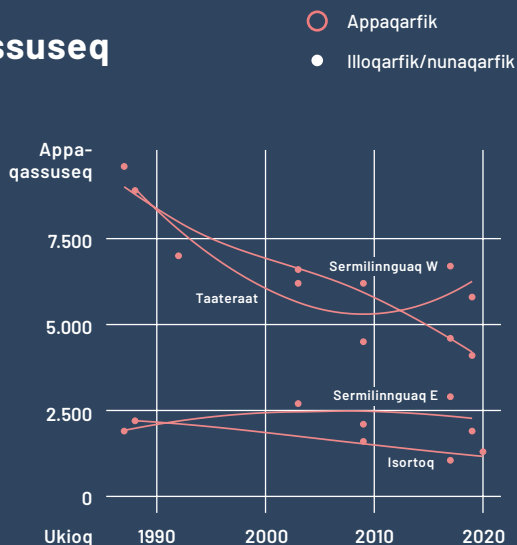

Maniitsup eqqaani appaqassuseq

Ukioq	Taateraafik	Sermilinnuaq W	Sermilinnuaq E	Isortoq
1987		9.600	1.900	
1988	8.900			2.200
1992		7.000		
2003	6.200	6.600	2.700	1.600
2009	4.500	6.200	2.100	1.600
2017	6.700	4.600	2.900	1.050
2019	5.800	4.100	1.900	
2020				1.300

1986-ip kingorna appanik kisitsinerit inerneri