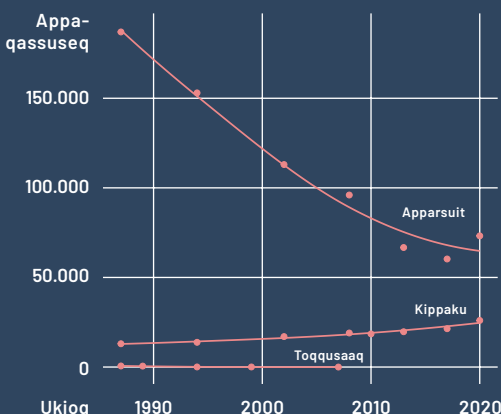

Toornerit kisitsinerit inernerinik takutitsiput titarnerillu inissisimaffii matematikkikut naatsorsugaapput appaqatigillu qanoq inissisimanerini takutitsisuullutik.