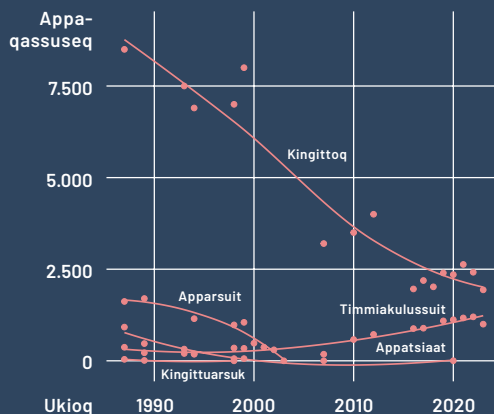

Upernaviup kujataani appaqassuseq

Ukioq	Kingittoq	Timmiakulussuit	Apparsuit	Appatsiaat
1987	8.450	370	1.615	920
1994	6.860	175	1.145	190
1999	8.000	335	1.050	56
2002			300	
2007	3.200	178	0	0
2012	4.000	720	0	0
2017	2.200	890	0	0
2019	2.400	1.090	0	0
2021	2.630	1.170	0	0
2023	1.940	1.000	0	0

1986-íp kingorna appanik kisitsinerit inerneri

Toornerit kisitsinerit inernerinik takutitsiput titarnerillu inissisimaffii matematikkikut naatsorsugaapput appaqatigiillu qanoq inissisimanerik takutitsisuullutik.